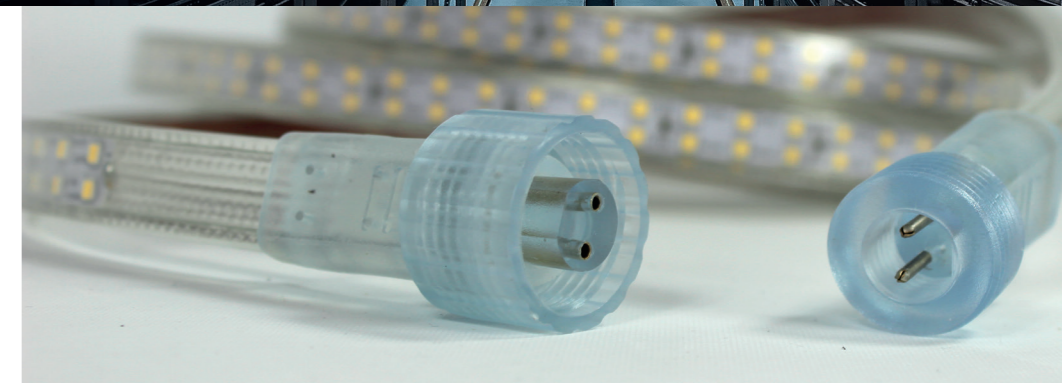

TIJDELIJKE VERLICHTING

Functioneel licht voor professionals

- ✓ Minimale ruimte, maximale lichtopbrengst
- ✓ Geschikt voor elke werkplek
- ✓ Evenredige verlichting met een hoge lumen output
- ✓ Plug & Play, snel en eenvoudig te verplaatsen

PERMANENTE VERLICHTING

Functioneel licht voor grote en kleine (werk)ruimtes

- ✓ Eenvoudige en snelle montage door modulaire connectors
- ✓ Dimbaar en rechtstreeks op het lichtnet
- ✓ Evenredig lichtbundel, overall gelijkwaardig licht
- ✓ Na installatie, modulair uitbreidbaar

LEDROPE PRO 3M
666 LED's / 3300 LM

LEDROPE PRO 10M
2220 LED's / 11000 LM

LEDROPE PRO 20M
4440 LED's / 22000 LM

LEDROPE PRO DRUM 15M
3330 LED's / 16500 LM

LEDROPE PRO GREEN 10M
1800 LED's / 10000 LM

ACCESSOIRES

Modulair én veilig te koppelen

Stroomkabel	1,5m H07RN-F 2X 1,5 mm² 8A Optioneel verkrijgbaar	1,5m H07RN-F 2X 1,5 mm² 8A Geïntegreerd	1,5m H07RN-F 2X 1,5 mm² 8A Optioneel verkrijgbaar
Leds/lumen per meter	222 leds / 1100 lm	222 leds / 1100 lm	180 leds / 1000 lm
Lichttemperatuur in K	4000 K	4000 K	540 nm
IP waarde	IP54 / IP65 ROPE	IP54 / IP65 ROPE / IP44 PC	IP54 / IP65 ROPE
Slagvastheid	IK07 (tot 2J)	IK07 (tot 2J)	IK07 (tot 2J)
Levensduur in uren	Min. 26.000	Min. 26.000	Min. 26.000
Certificeringen	CE - RoHS - ErP	CE - RoHS - ErP	CE - RoHS
Speciale feature	Dimbaar	Thermische zekeringen tegen oververhitting	Dimbaar, Oriëntatie verlichting voor beveiligingscamera's

VOORDELEN LEDROPE PRO

Koppel LED lichtslang tot max. 50 meter

Flexibel LED lichtslang met verstevigde constructie

120 graden functioneel licht

Waterbestendig