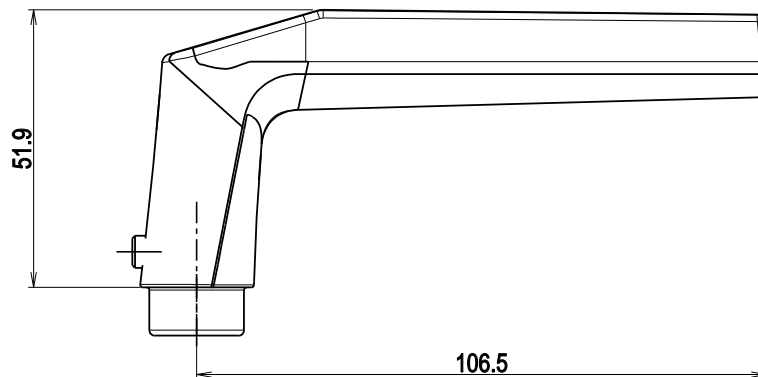

NOXXA[®]

NX nr.	Versie	Technische tekening - versie	Technische tekening - nr.
NX100674	Deurkruk 164 F1 Duim gatdeel	DK-DU-GD_V1.0	01.01.04.187_NX100674

NOXXA[®]

NX nr.	Versie	Technische tekening - versie	Technische tekening - nr.
NX100672	Deurkruk 164 F1 duim dd. 38-42mm	DK-DU-DD38/42_V1.0	01.01.04.185_NX100672

NOXXA[®]

NX nr.	Versie	Technische tekening - versie	Technische tekening - nr.
NX100673	Deurkruk 164 F1 duim dd. 54-60mm	DK-DU-DD54/60_V1.0	01.01.04.186_NX100673