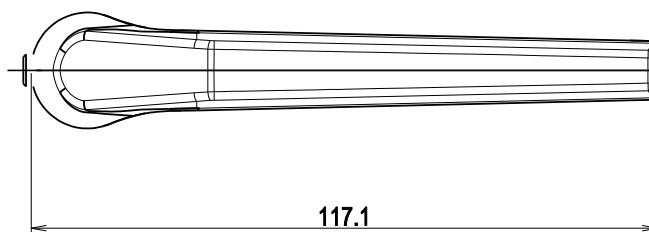

NOXXA[®]

NX nr.	Versie	Technische tekening - versie	Technische tekening - nr.
NX100674	Deurkruk 164 F1 Duim gatdeel	DK-DU-GD_V1.0	01.01.04.187_NX100674

NOXXA[®]

NX nr.	Versie	Technische tekening - versie	Technische tekening - nr.
NX100672	Deurkruk 164 F1 duim dd. 38-42mm	DK-DU-DD38/42_V1.0	01.01.04.185_NX100672

NOXXA[®]

NX nr.	Versie	Technische tekening - versie	Technische tekening - nr.
NX100673	Deurkruk 164 F1 duim dd. 54-60mm	DK-DU-DD54/60_V1.0	01.01.04.186_NX100673