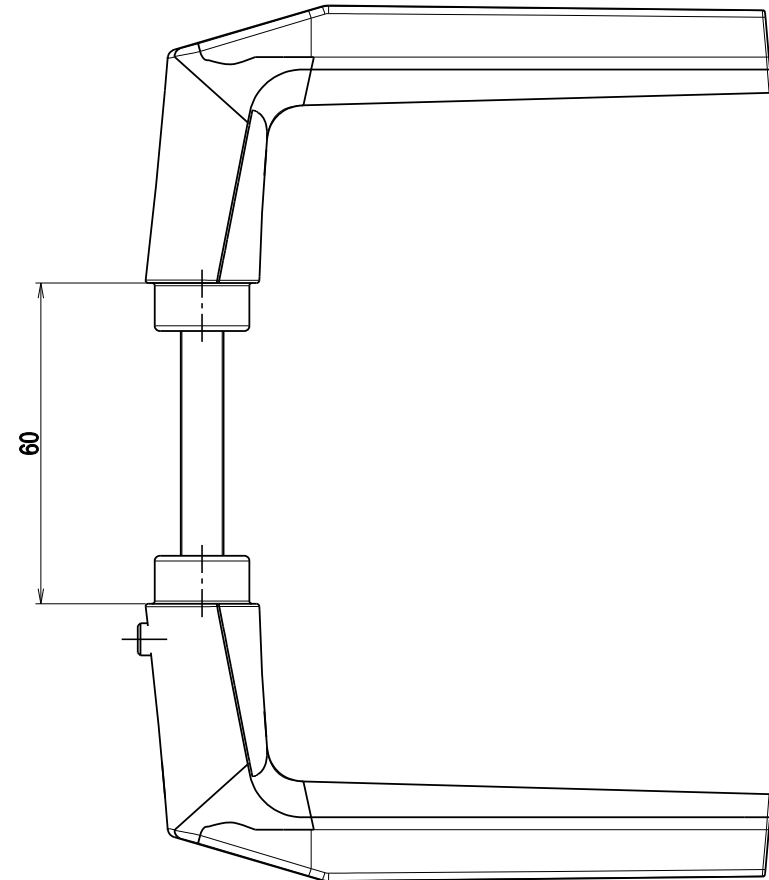

NOXXA[®]

NX nr.	Versie	Technische tekening - versie	Technische tekening - nr.
NX100674	Deurkruk 164 F1 Duim gatdeel	DK-DU-GD_V1.0	01.01.04.187_NX100674

NOXXA[®]

NX nr.	Versie	Technische tekening - versie	Technische tekening - nr.
NX100672	Deurkruk 164 F1 duim dd. 38-42mm	DK-DU-DD38/42_V1.0	01.01.04.185_NX100672

NOXXA[®]

NX nr.	Versie	Technische tekening - versie	Technische tekening - nr.
NX100673	Deurkruk 164 F1 duim dd. 54-60mm	DK-DU-DD54/60_V1.0	01.01.04.186_NX100673