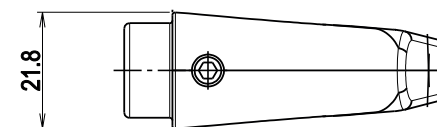

NOXXA[®]

NX nr.	Versie	Technische tekening - versie	Technische tekening - nr.
NX100674	Deurkruk 164 F1 Duim gatdeel	DK-DU-GD_V1.0	01.01.04.187_NX100674

NOXXA[®]

NX nr.	Versie	Technische tekening - versie	Technische tekening - nr.
NX100672	Deurkruk 164 F1 duim dd. 38-42mm	DK-DU-DD38/42_V1.0	01.01.04.185_NX100672

NOXXA[®]

NX nr.	Versie	Technische tekening - versie	Technische tekening - nr.
NX100673	Deurkruk 164 F1 duim dd. 54-60mm	DK-DU-DD54/60_V1.0	01.01.04.186_NX100673