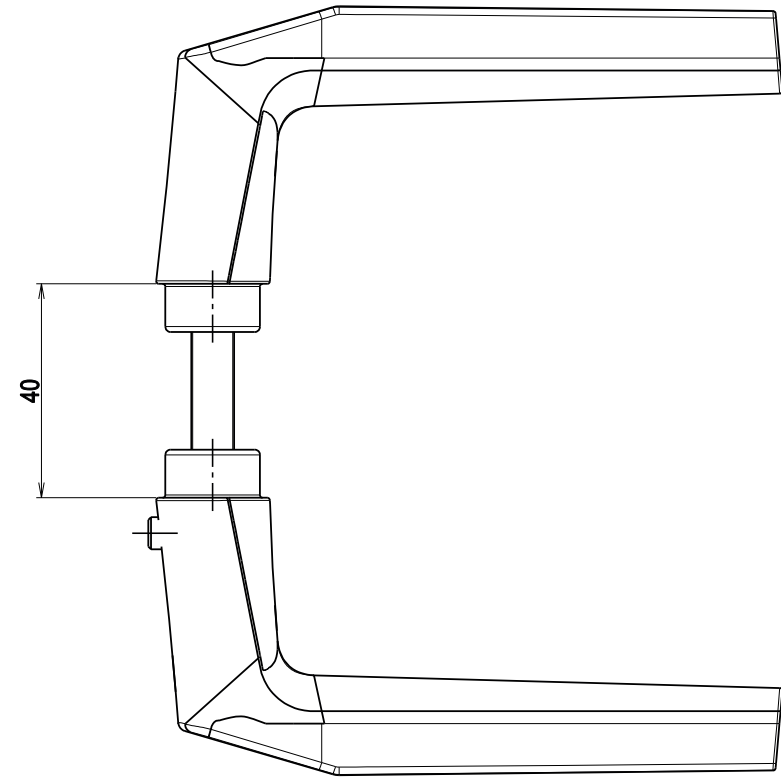

NOXXA[®]

NX nr.	Versie	Technische tekening - versie	Technische tekening - nr.
NX100674	Deurkruk 164 F1 Duim gatdeel	DK-DU-GD_V1.0	01.01.04.187_NX100674

NOXXA[®]

NX nr.	Versie	Technische tekening - versie	Technische tekening - nr.
NX100672	Deurkruk 164 F1 duim dd. 38-42mm	DK-DU-DD38/42_V1.0	01.01.04.185_NX100672

NOXXA[®]

NX nr.	Versie	Technische tekening - versie	Technische tekening - nr.
NX100673	Deurkruk 164 F1 duim dd. 54-60mm	DK-DU-DD54/60_V1.0	01.01.04.186_NX100673