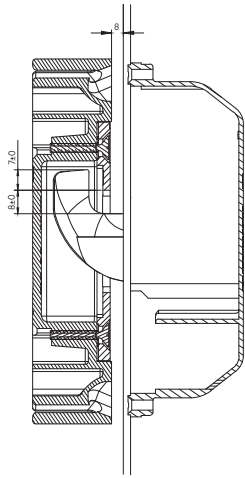

Detail sluithaak in sluitkom

NX nr.	Versie	Technische tekening
NX102668	MPS-HS-2400T24-KB_V1.0	04.02.04_NX102668