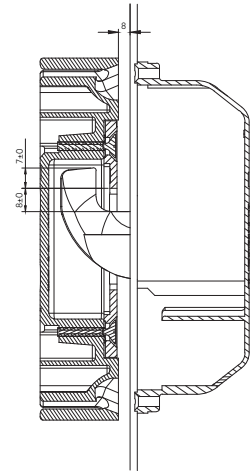

Detail sluithaak in sluitkom

NX nr.	Versie	Technische tekening
NX102667	MPS-LS-2400T24-KB_V1.0	04.02.03_NX102667