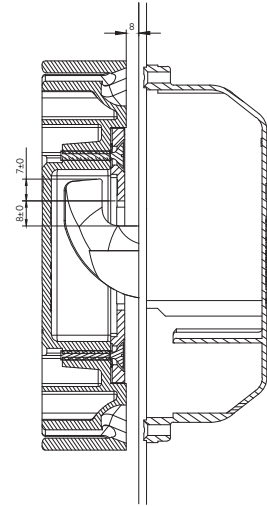

Detail sluithaak in sluitkom

NX nr.	Versie	Technische tekening
NX102666	MPS-HS-2400T24-CB_V1.0	04.01.04_NX102666