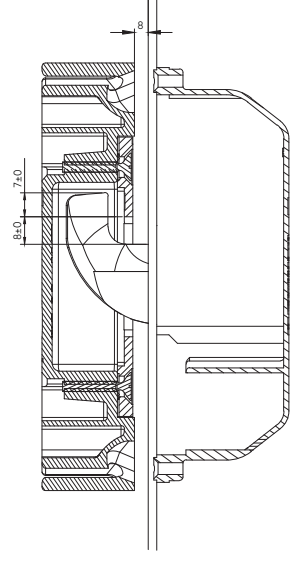

Krukbediende uitvoering ter illustratie

Detail sluithaak in sluitkom

NX nr.	Versie	Technische tekening
NX102653	MPS-LS-1750U24-KB_V1.0	04.02.01_NX102653