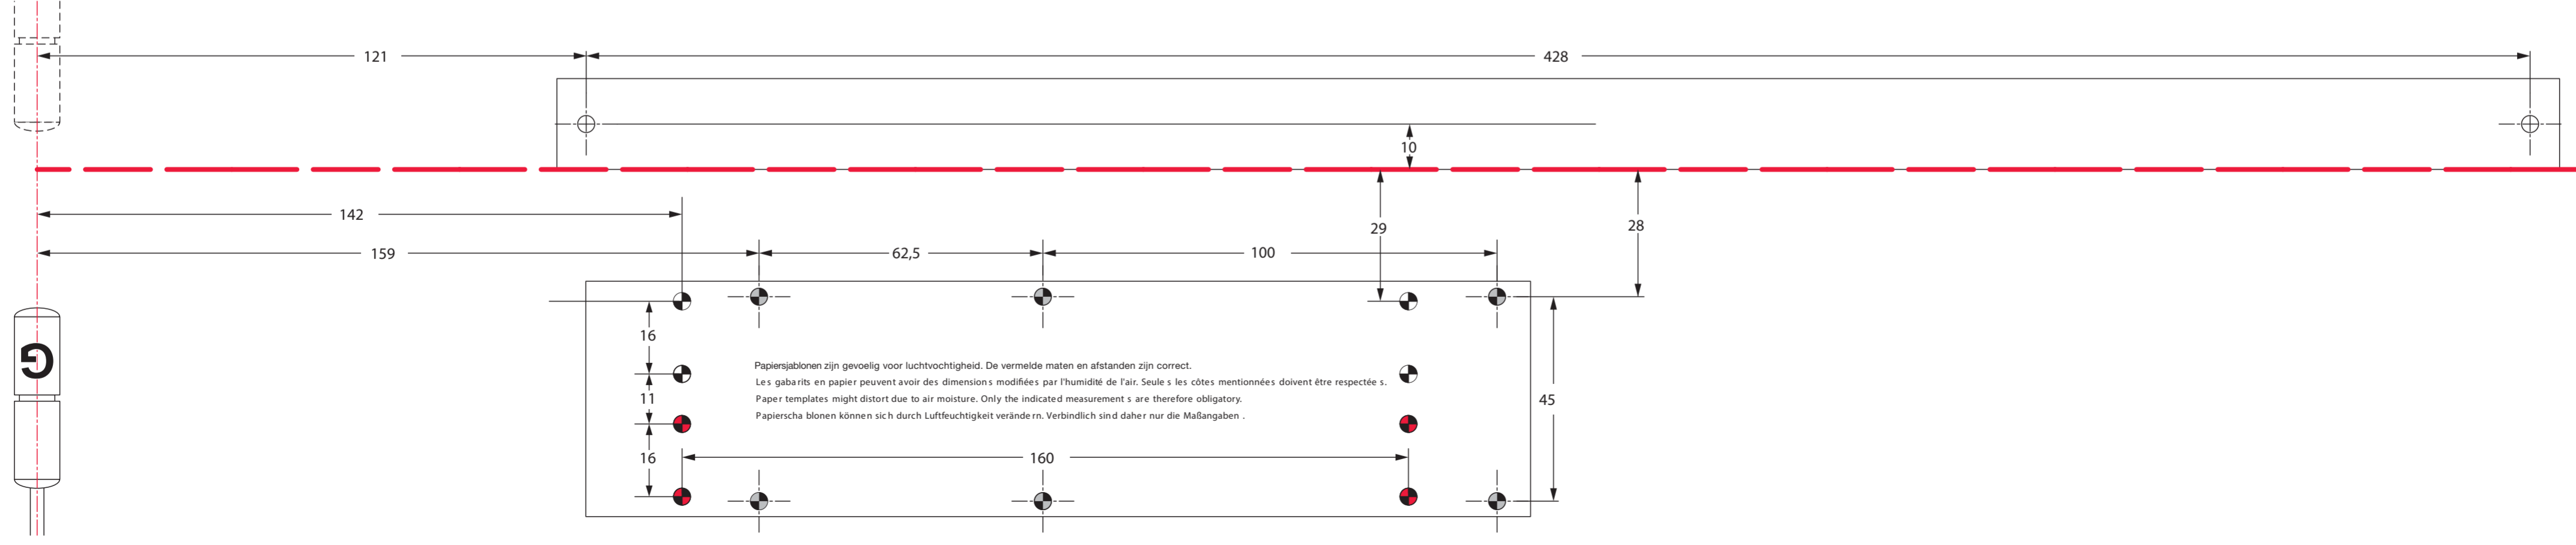

3700000658800
07/19

NX3500GA-B: EN 3-5 OD

X [mm]	EN	min.
850 - 950	3	min.
950 - 1100	4	+4 T → 7 T
1100 - 1250	5	+8 T → 10 T

NX3500G1 B/G: EN 3-5 OD

		FERMETURES GROOM ZI L'Aumallerie-Javene CS 20615 F-35306 Fougères		18	
0432-CPR-00026-93		EN 1154:1996/A1:2002/AC:2006		4	8
DOP_0159				3-5	1 1 4

• Papiersjablonen zijn gevoelig voor luchtvochtigheid. De vermelde maten en afstanden zijn correct.
 Les gabarits en papier peuvent avoir des dimensions modifiées par l'humidité de l'air. Seules les côtes mentionnées doivent être respectées.
 Paper templates might distort due to air moisture. Only the indicated measurements are therefore obligatory.
 Papierscha blonen können sich durch Luftfeuchtigkeit verändern. Verbindlich sind daher nur die Maßangaben.

EN 3-5

X [mm]	EN	min.
850-950	3	min.
950-1100	4	+4T → 7T
1100-1250	5	+8T → 10T

• Papiersjablonen zijn gevoelig voor luchtvochtigheid. De vermelde maten en afstanden zijn correct.
 Les gabarits en papier peuvent avoir des dimensions modifiées par l'humidité de l'air. Seules les côtes mentionnées doivent être respectées.
 Paper templates might distort due to air moisture. Only the indicated measurements are therefore obligatory.
 Papierscha blonen können sich durch Luftfeuchtigkeit verändern. Verbindlich sind daher nur die Maßangaben.