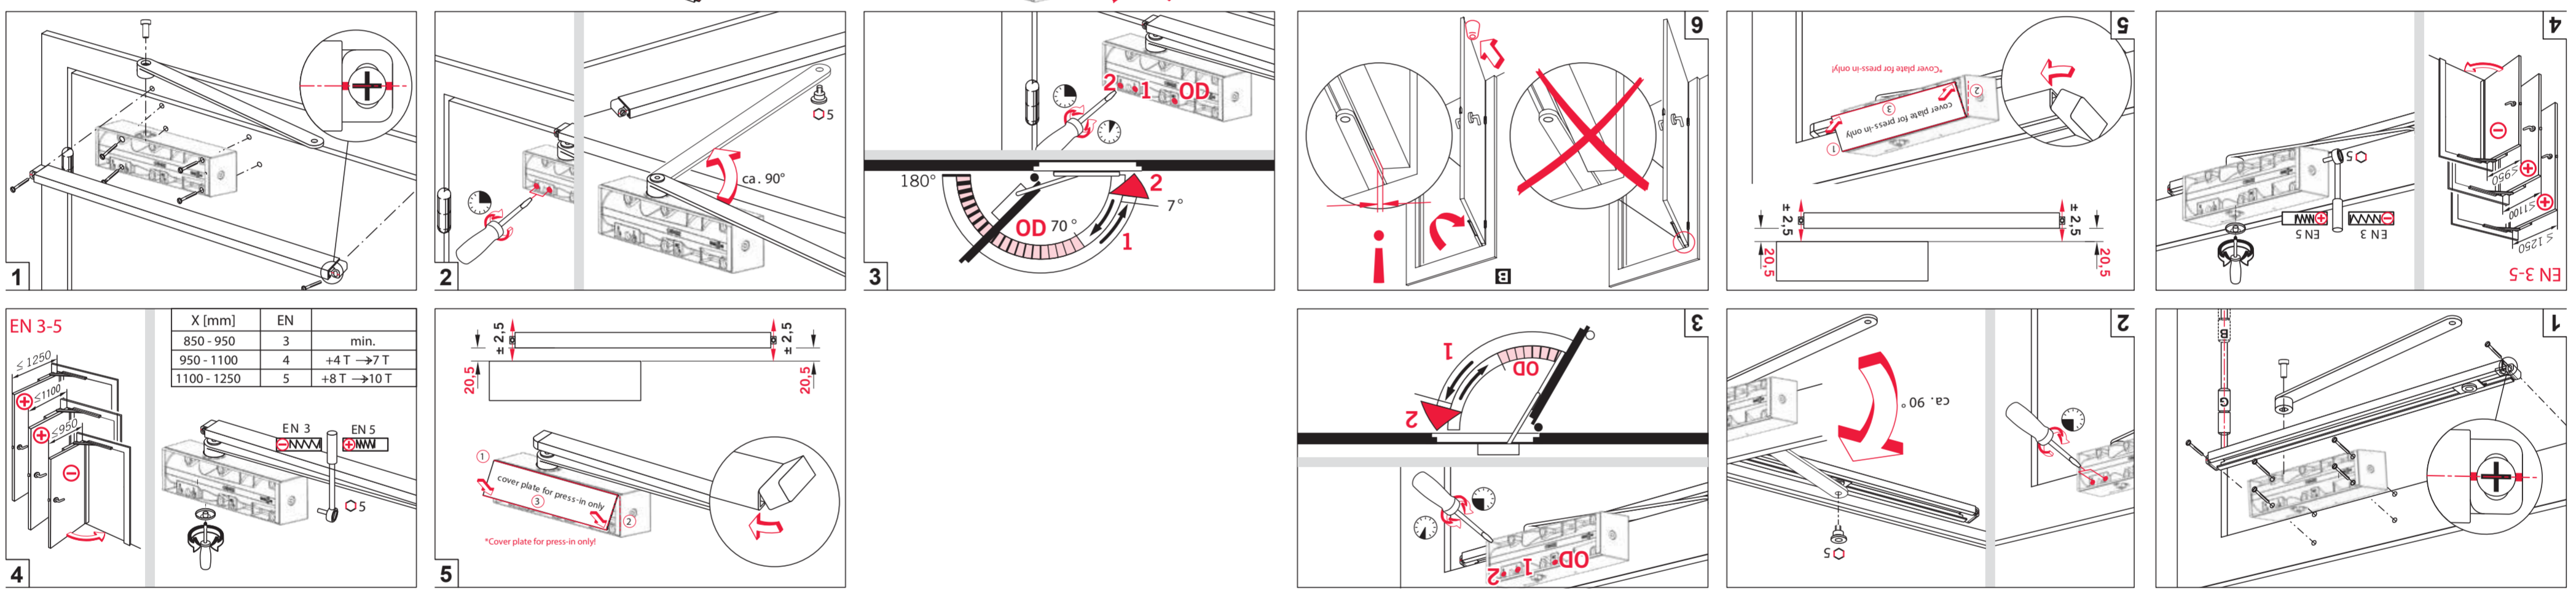

3700000658800
07/19

NX3500GA-B: EN 3-5 OD

X [mm]	EN	min.
850 - 950	3	min.
950 - 1100	4	+4 T → 7 T
1100 - 1250	5	+8 T → 10 T

NX3500G1 B/G: EN 3-5 OD

		FERMETURES GROOM ZI L'Aumallerie-Javene CS 20615 F-35306 Fougères		18	
0432-CPR-00026-93		EN 1154:1996/A1:2002/AC:2006		4	8
DOP_0159				3-5	1 1 4

• Papiersjablonen zijn gevoelig voor luchtvochtigheid. De vermelde maten en afstanden zijn correct.
 Les gabarits en papier peuvent avoir des dimensions modifiées par l'humidité de l'air. Seules les côtes mentionnées doivent être respectées.
 Paper templates might distort due to air moisture. Only the indicated measurements are therefore obligatory.
 Papierscha blonen können sich durch Luftfeuchtigkeit verändern. Verbindlich sind daher nur die Maßangaben.

EN 3-5

X [mm]	EN	min.
850-950	3	min.
950-1100	4	+4T → 7T
1100-1250	5	+8T → 10T

• Papiersjablonen zijn gevoelig voor luchtvochtigheid. De vermelde maten en afstanden zijn correct.
 Les gabarits en papier peuvent avoir des dimensions modifiées par l'humidité de l'air. Seules les côtes mentionnées doivent être respectées.
 Paper templates might distort due to air moisture. Only the indicated measurements are therefore obligatory.
 Papierscha blonen können sich durch Luftfeuchtigkeit verändern. Verbindlich sind daher nur die Maßangaben.