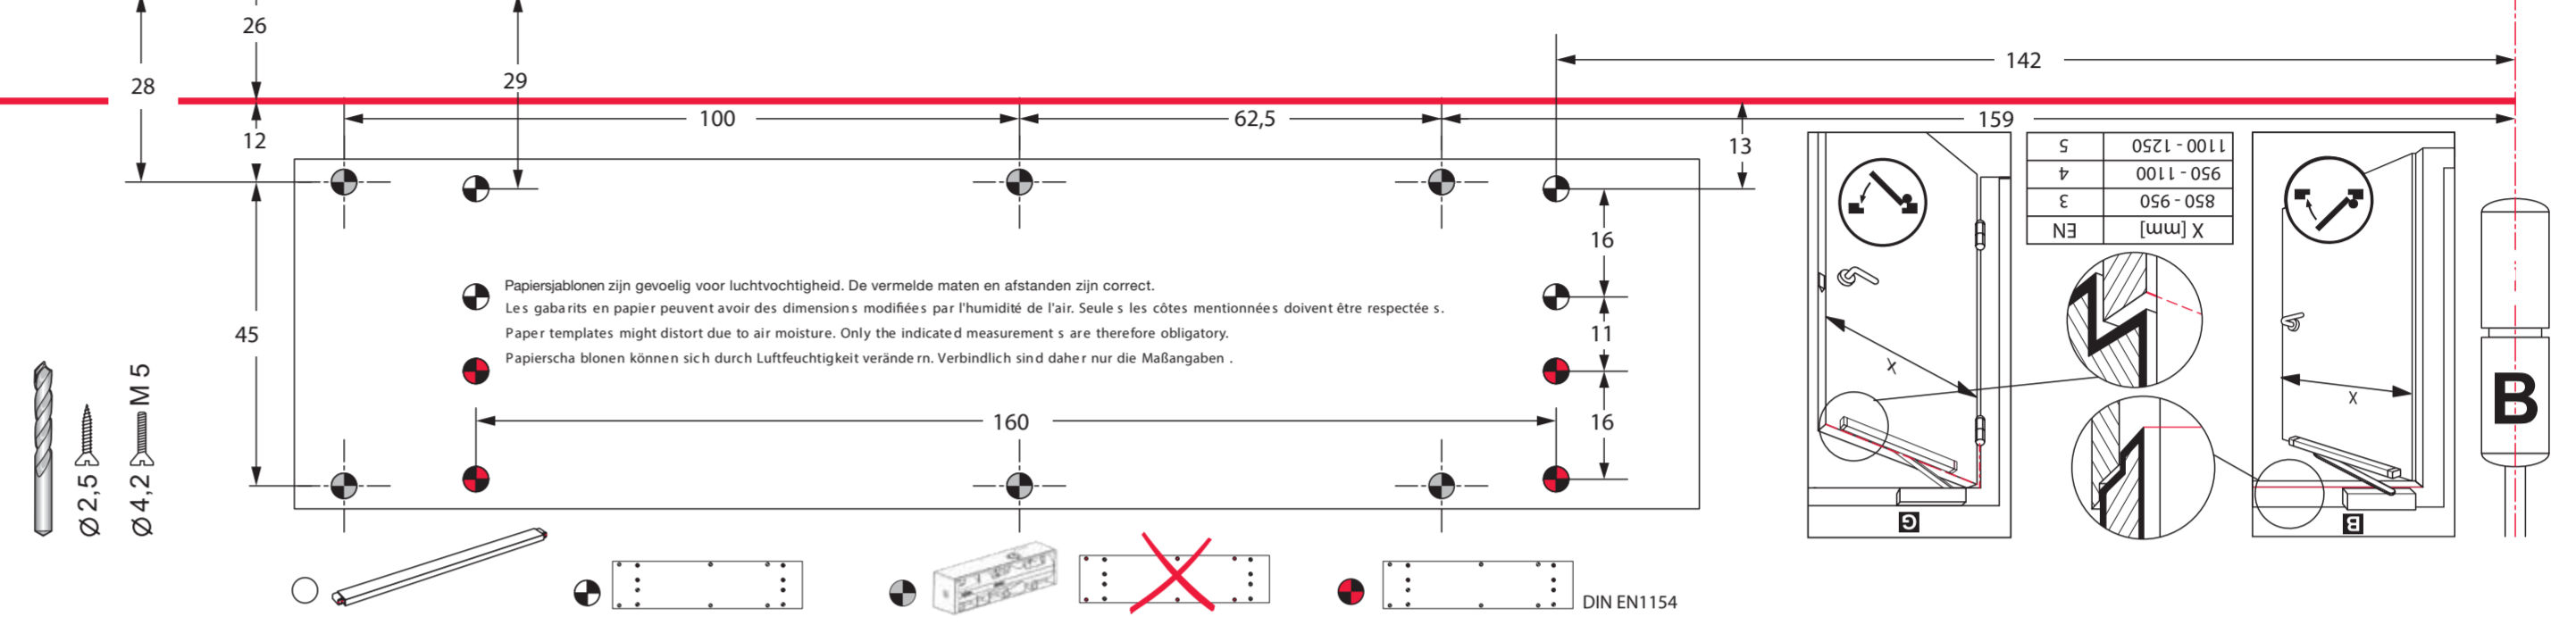

3700000658800
07/19

NX3500GA-B: EN 3-5 OD

X [mm]	EN	min.
850 - 950	3	min.
950 - 1100	4	+4 T → 7 T
1100 - 1250	5	+8 T → 10 T

NX3500G1 B/G: EN 3-5 OD

		FERMETURES GROOM ZI L'Aumallerie-Javene CS 20615 F-35306 Fougères		18	
0432-CPR-00026-93		EN 1154:1996/A1:2002/AC:2006		4	8
DOP_0159				3-5	1 1 4

• Papiersjablonen zijn gevoelig voor luchtvochtigheid. De vermelde maten en afstanden zijn correct.
 Les gabarits en papier peuvent avoir des dimensions modifiées par l'humidité de l'air. Seules les côtes mentionnées doivent être respectées.
 Paper templates might distort due to air moisture. Only the indicated measurements are therefore obligatory.
 Papierscha blonen können sich durch Luftfeuchtigkeit verändern. Verbindlich sind daher nur die Maßangaben.

EN 3-5

X [mm]	EN	min.
850-950	3	min.
950-1100	4	+4T → 7T
1100-1250	5	+8T → 10T

• Papiersjablonen zijn gevoelig voor luchtvochtigheid. De vermelde maten en afstanden zijn correct.
 Les gabarits en papier peuvent avoir des dimensions modifiées par l'humidité de l'air. Seules les côtes mentionnées doivent être respectées.
 Paper templates might distort due to air moisture. Only the indicated measurements are therefore obligatory.
 Papierscha blonen können sich durch Luftfeuchtigkeit verändern. Verbindlich sind daher nur die Maßangaben.