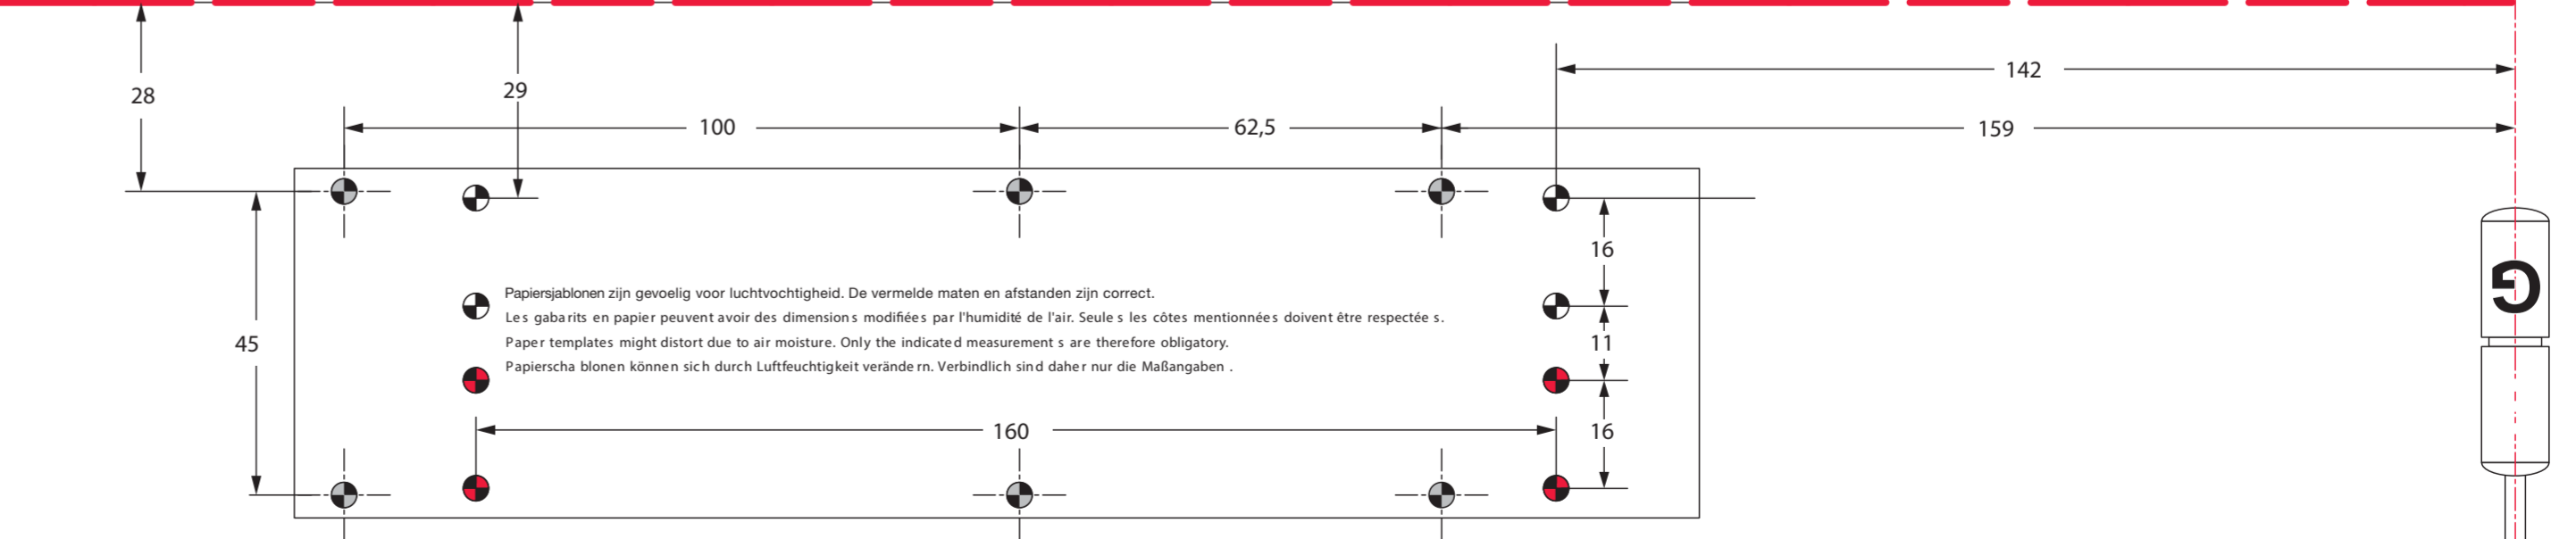

3700000658800
07/19

NX3500GA-B: EN 3-5 OD

X [mm]	EN	min.
850 - 950	3	min.
950 - 1100	4	+4 T → 7 T
1100 - 1250	5	+8 T → 10 T

NX3500G1 B/G: EN 3-5 OD

		FERMETURES GROOM ZI L'Aumallerie-Javene CS 20615 F-35306 Fougères		18	
0432-CPR-00026-93		EN 1154:1996/A1:2002/AC:2006		4	8
DOP_0159				3-5	1 1 4

• Papiersjablonen zijn gevoelig voor luchtvochtigheid. De vermelde maten en afstanden zijn correct.
 Les gabarits en papier peuvent avoir des dimensions modifiées par l'humidité de l'air. Seules les côtes mentionnées doivent être respectées.
 Paper templates might distort due to air moisture. Only the indicated measurements are therefore obligatory.
 Papierscha blonen können sich durch Luftfeuchtigkeit verändern. Verbindlich sind daher nur die Maßangaben.

EN 3-5

X [mm]	EN	min.
850-950	3	min.
950-1100	4	+4T → 7T
1100-1250	5	+8T → 10T

• Papiersjablonen zijn gevoelig voor luchtvochtigheid. De vermelde maten en afstanden zijn correct.
 Les gabarits en papier peuvent avoir des dimensions modifiées par l'humidité de l'air. Seules les côtes mentionnées doivent être respectées.
 Paper templates might distort due to air moisture. Only the indicated measurements are therefore obligatory.
 Papierscha blonen können sich durch Luftfeuchtigkeit verändern. Verbindlich sind daher nur die Maßangaben.