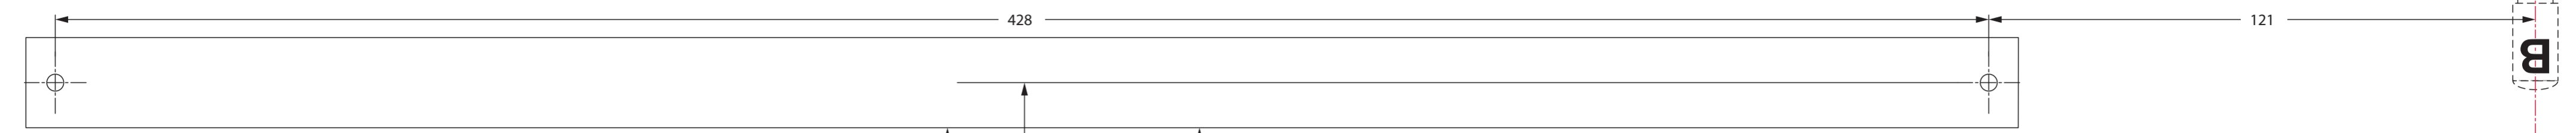

3700000658800
07/19

NX3500GA-B: EN 3-5 OD

X [mm]	EN	min.
850 - 950	3	min.
950 - 1100	4	+4 T → 7 T
1100 - 1250	5	+8 T → 10 T

NX3500G1 B/G: EN 3-5 OD

		FERMETURES GROOM ZI L'Aumallerie-Javene CS 20615 F-35306 Fougères		18	
0432-CPR-00026-93		EN 1154:1996/A1:2002/AC:2006		4	8
DOP_0159				3-5	1 1 4

• Papiersjablonen zijn gevoelig voor luchtvochtigheid. De vermelde maten en afstanden zijn correct.
 Les gabarits en papier peuvent avoir des dimensions modifiées par l'humidité de l'air. Seules les côtes mentionnées doivent être respectées.
 Paper templates might distort due to air moisture. Only the indicated measurements are therefore obligatory.
 Papierscha blonen können sich durch Luftfeuchtigkeit verändern. Verbindlich sind daher nur die Maßangaben.

EN 3-5

X [mm]	EN	min.
850-950	3	min.
950-1100	4	+4T → 7T
1100-1250	5	+8T → 10T

• Papiersjablonen zijn gevoelig voor luchtvochtigheid. De vermelde maten en afstanden zijn correct.
 Les gabarits en papier peuvent avoir des dimensions modifiées par l'humidité de l'air. Seules les côtes mentionnées doivent être respectées.
 Paper templates might distort due to air moisture. Only the indicated measurements are therefore obligatory.
 Papierscha blonen können sich durch Luftfeuchtigkeit verändern. Verbindlich sind daher nur die Maßangaben.