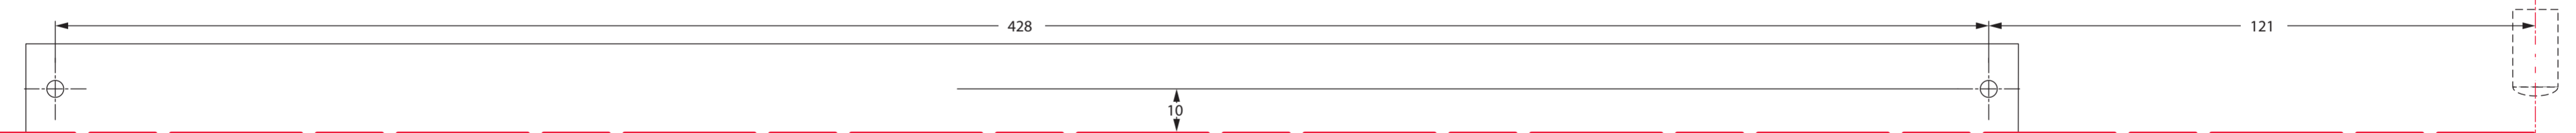

3700000658800
07/19

NX3500GA-B: EN 3-5 OD

X [mm]	EN	min.
850 - 950	3	min.
950 - 1100	4	+4 T → 7 T
1100 - 1250	5	+8 T → 10 T

NX3500G1 B/G: EN 3-5 OD

		FERMETURES GROOM ZI L'Aumallerie-Javene CS 20615 F-35306 Fougères		18	
0432-CPR-00026-93		EN 1154:1996/A1:2002/AC:2006		4	8
DOP_0159				3-5	1 1 4

• Papiersjablonen zijn gevoelig voor luchtvochtigheid. De vermelde maten en afstanden zijn correct.
 Les gabarits en papier peuvent avoir des dimensions modifiées par l'humidité de l'air. Seules les côtes mentionnées doivent être respectées.
 Paper templates might distort due to air moisture. Only the indicated measurements are therefore obligatory.
 Papierscha blonen können sich durch Luftfeuchtigkeit verändern. Verbindlich sind daher nur die Maßangaben.

EN 3-5

X [mm]	EN	min.
850-950	3	min.
950-1100	4	+4T → 7T
1100-1250	5	+8T → 10T

• Papiersjablonen zijn gevoelig voor luchtvochtigheid. De vermelde maten en afstanden zijn correct.
 Les gabarits en papier peuvent avoir des dimensions modifiées par l'humidité de l'air. Seules les côtes mentionnées doivent être respectées.
 Paper templates might distort due to air moisture. Only the indicated measurements are therefore obligatory.
 Papierscha blonen können sich durch Luftfeuchtigkeit verändern. Verbindlich sind daher nur die Maßangaben.