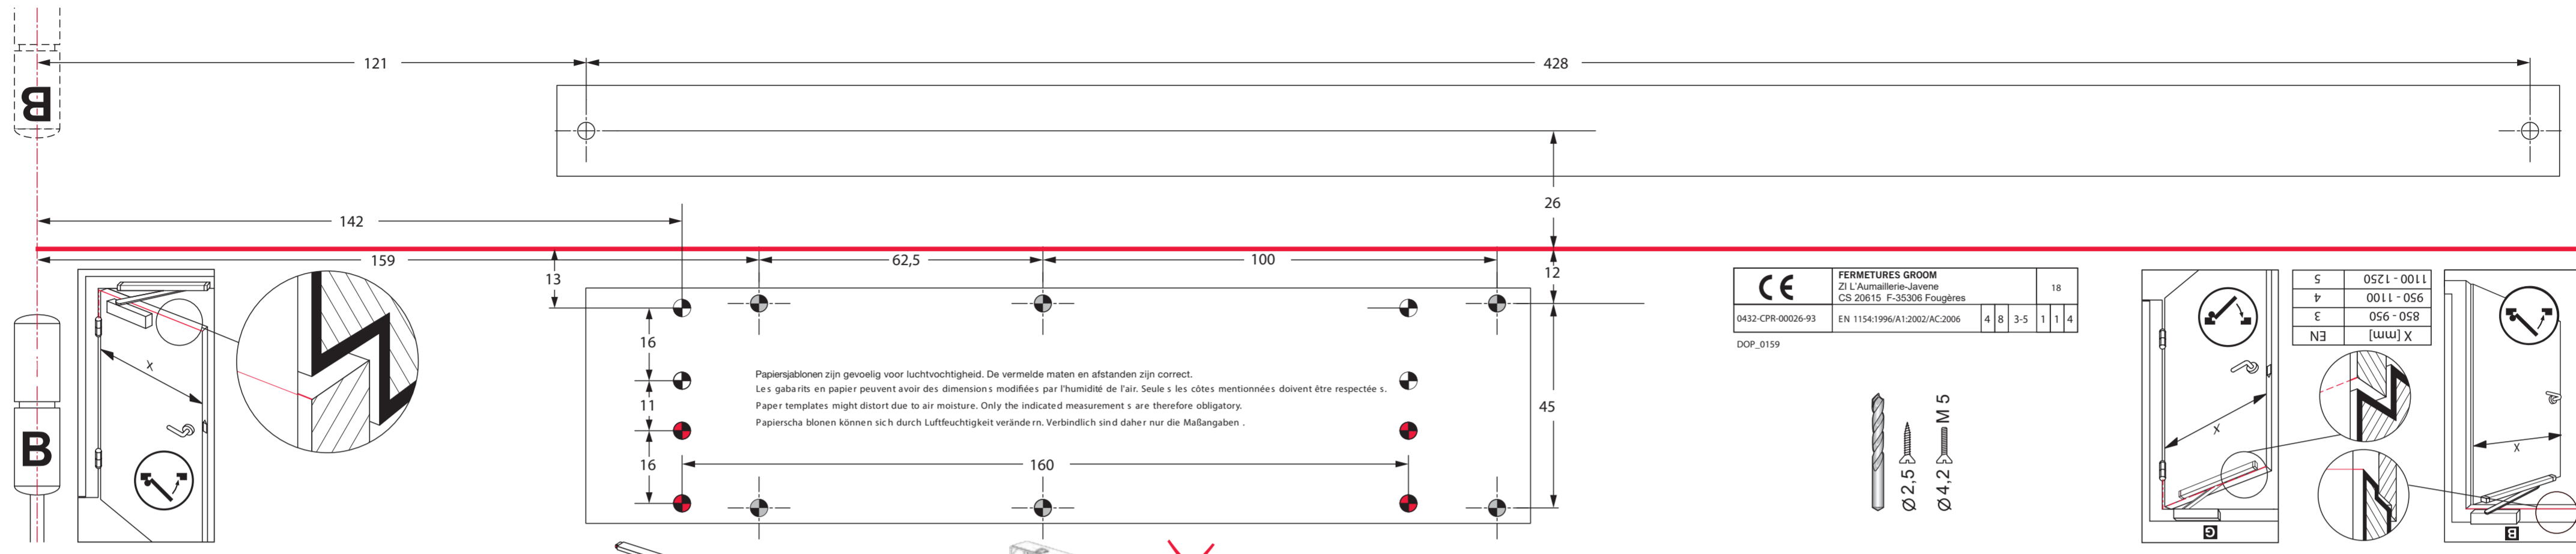

3700000658800
07/19

NX3500GA-B: EN 3-5 OD

X [mm]	EN	min.
850 - 950	3	min.
950 - 1100	4	+4 T → 7 T
1100 - 1250	5	+8 T → 10 T

NX3500G1 B/G: EN 3-5 OD

		FERMETURES GROOM ZI L'Aumallerie-Javene CS 20615 F-35306 Fougères		18	
0432-CPR-00026-93		EN 1154:1996/A1:2002/AC:2006		4	8
DOP_0159				3-5	1 1 4

• Papiersjablonen zijn gevoelig voor luchtvochtigheid. De vermelde maten en afstanden zijn correct.
 Les gabarits en papier peuvent avoir des dimensions modifiées par l'humidité de l'air. Seules les côtes mentionnées doivent être respectées.
 Paper templates might distort due to air moisture. Only the indicated measurements are therefore obligatory.
 Papierscha blonen können sich durch Luftfeuchtigkeit verändern. Verbindlich sind daher nur die Maßangaben.

EN 3-5

X [mm]	EN	min.
850-950	3	min.
950-1100	4	+4T → 7T
1100-1250	5	+8T → 10T

• Papiersjablonen zijn gevoelig voor luchtvochtigheid. De vermelde maten en afstanden zijn correct.
 Les gabarits en papier peuvent avoir des dimensions modifiées par l'humidité de l'air. Seules les côtes mentionnées doivent être respectées.
 Paper templates might distort due to air moisture. Only the indicated measurements are therefore obligatory.
 Papierscha blonen können sich durch Luftfeuchtigkeit verändern. Verbindlich sind daher nur die Maßangaben.