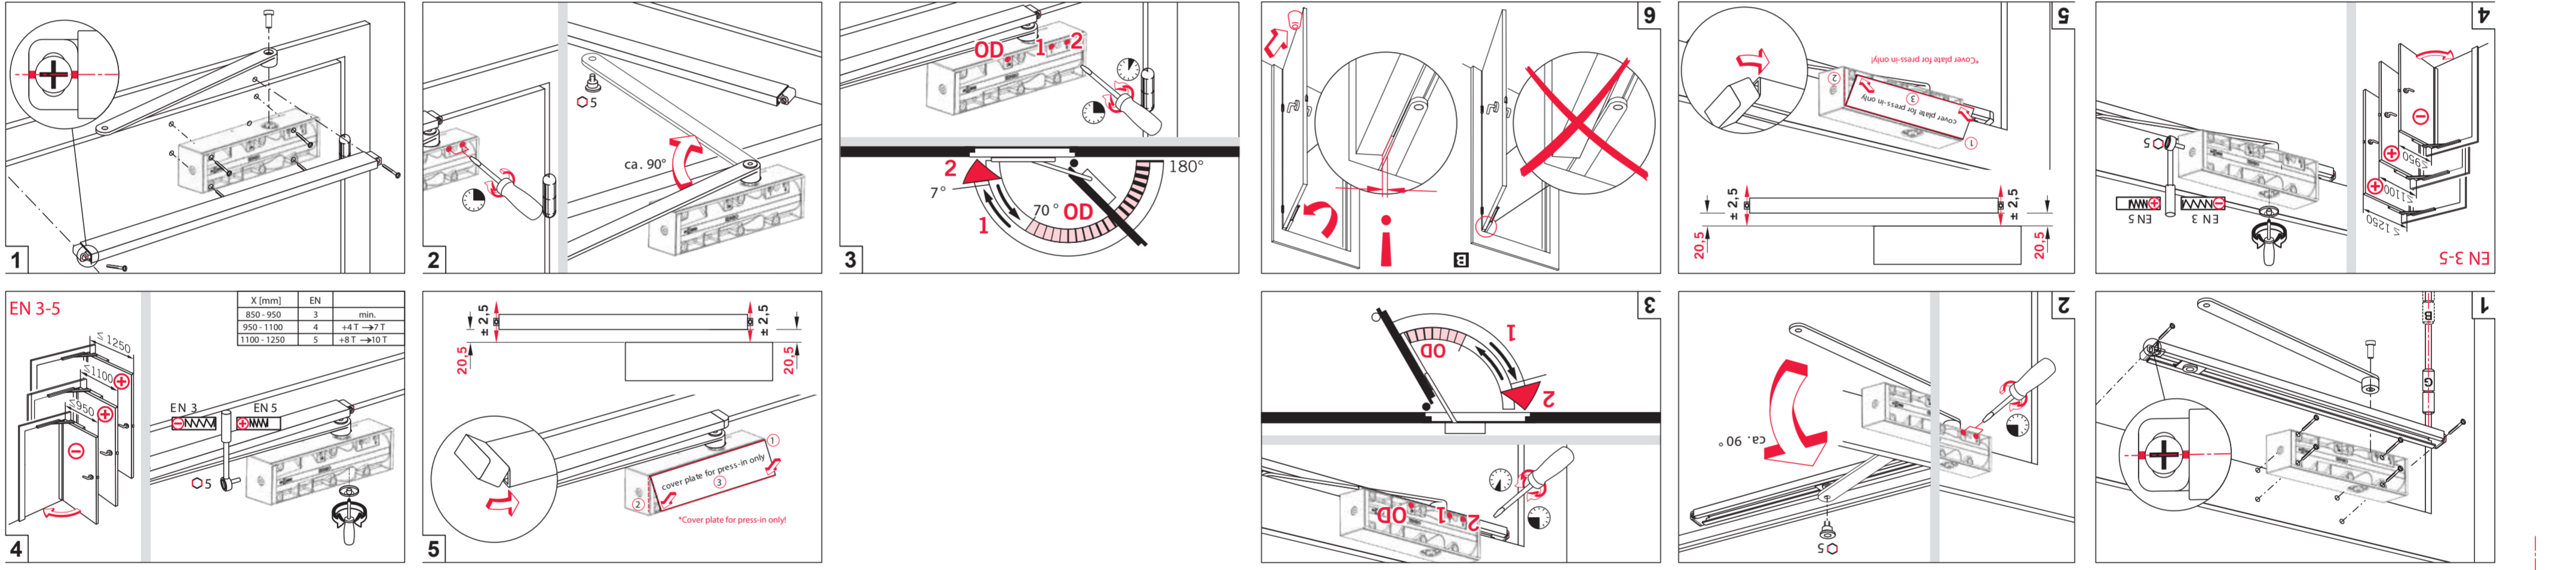

3700000658800
07/19

NX3500GA-B: EN 3-5 OD

X [mm]	EN	min.
850 - 950	3	min.
950 - 1100	4	+4 T → 7 T
1100 - 1250	5	+8 T → 10 T

NX3500G1 B/G: EN 3-5 OD

		FERMETURES GROOM ZI L'Aumallerie-Javene CS 20615 F-35306 Fougères		18	
0432-CPR-00026-93		EN 1154:1996/A1:2002/AC:2006		4	8
DOP_0159				3-5	1 1 4

• Papiersjablonen zijn gevoelig voor luchtvochtigheid. De vermelde maten en afstanden zijn correct.
 Les gabarits en papier peuvent avoir des dimensions modifiées par l'humidité de l'air. Seules les côtes mentionnées doivent être respectées.
 Paper templates might distort due to air moisture. Only the indicated measurements are therefore obligatory.
 Papierscha blonen können sich durch Luftfeuchtigkeit verändern. Verbindlich sind daher nur die Maßangaben.

EN 3-5

X [mm]	EN	min.
850-950	3	min.
950-1100	4	+4T → 7T
1100-1250	5	+8T → 10T

• Papiersjablonen zijn gevoelig voor luchtvochtigheid. De vermelde maten en afstanden zijn correct.
 Les gabarits en papier peuvent avoir des dimensions modifiées par l'humidité de l'air. Seules les côtes mentionnées doivent être respectées.
 Paper templates might distort due to air moisture. Only the indicated measurements are therefore obligatory.
 Papierscha blonen können sich durch Luftfeuchtigkeit verändern. Verbindlich sind daher nur die Maßangaben.