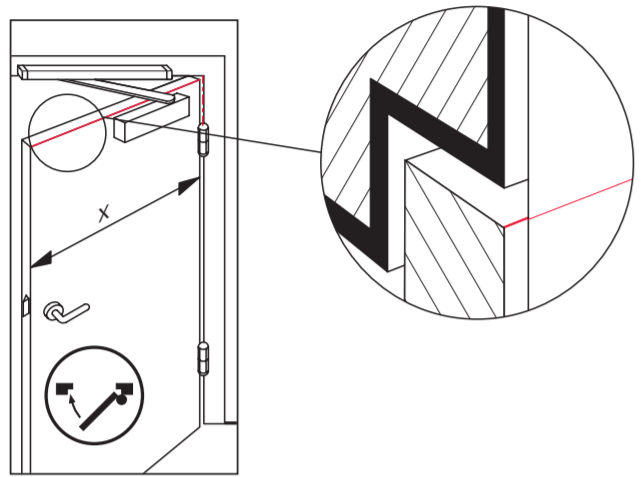

3700000658800
07/19

NX3500GA-B: EN 3-5 OD

X [mm]	EN	min.
850 - 950	3	min.
950 - 1100	4	+4 T → 7 T
1100 - 1250	5	+8 T → 10 T

NX3500G1 B/G: EN 3-5 OD

		FERMETURES GROOM ZI L'Aumallerie-Javene CS 20615 F-35306 Fougères		18	
0432-CPR-00026-93		EN 1154:1996/A1:2002/AC:2006		4	8
DOP_0159				3-5	1 1 4

• Papiersjablonen zijn gevoelig voor luchtvochtigheid. De vermelde maten en afstanden zijn correct.
 Les gabarits en papier peuvent avoir des dimensions modifiées par l'humidité de l'air. Seules les côtes mentionnées doivent être respectées.
 Paper templates might distort due to air moisture. Only the indicated measurements are therefore obligatory.
 Papierscha blonen können sich durch Luftfeuchtigkeit verändern. Verbindlich sind daher nur die Maßangaben.

EN 3-5

X [mm]	EN	min.
850-950	3	min.
950-1100	4	+4T → 7T
1100-1250	5	+8T → 10T

• Papiersjablonen zijn gevoelig voor luchtvochtigheid. De vermelde maten en afstanden zijn correct.
 Les gabarits en papier peuvent avoir des dimensions modifiées par l'humidité de l'air. Seules les côtes mentionnées doivent être respectées.
 Paper templates might distort due to air moisture. Only the indicated measurements are therefore obligatory.
 Papierscha blonen können sich durch Luftfeuchtigkeit verändern. Verbindlich sind daher nur die Maßangaben.