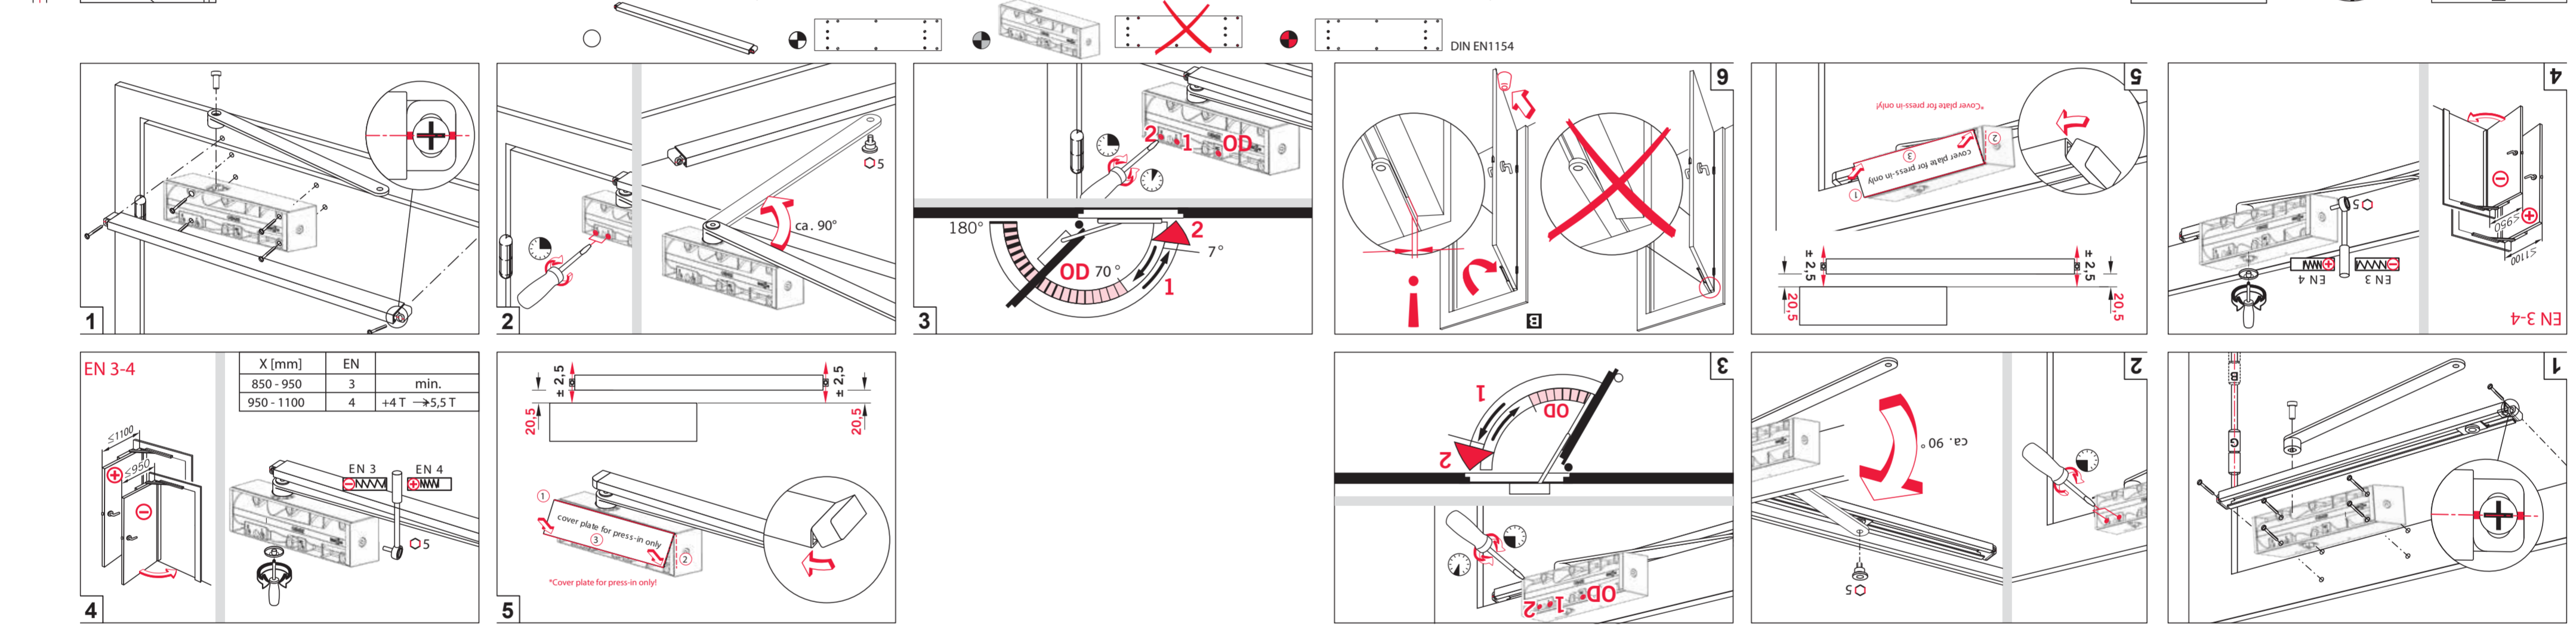

370000958700
07/19

NX3400GA-B: EN3-4, EN 3-4

CE	FERMETURES GROOM	18
	ZI L'Aumallerie-Javene	
0432-CPR-00026-93	CS 20615 F-35306 Fougères	
EN 1154:1996/A1:2002/AC:2006		4 8 3-4 1 1 4
DOP_0157		
DOP_0158		

X [mm]	EN	min.
850 - 950	3	
950 - 1100	4	+4 T → 5,5 T

NX3400GA-B: EN3-4, EN 3-4

FERMETURES GROOM
 ZI L'Aumallerie-Javene CS 20615
 F-35306 Fougères
 Tél.: +33 (0) 1 58 43 04 02
 Fax: +33 (0) 1 58 43 04 03
 www.groom.fr