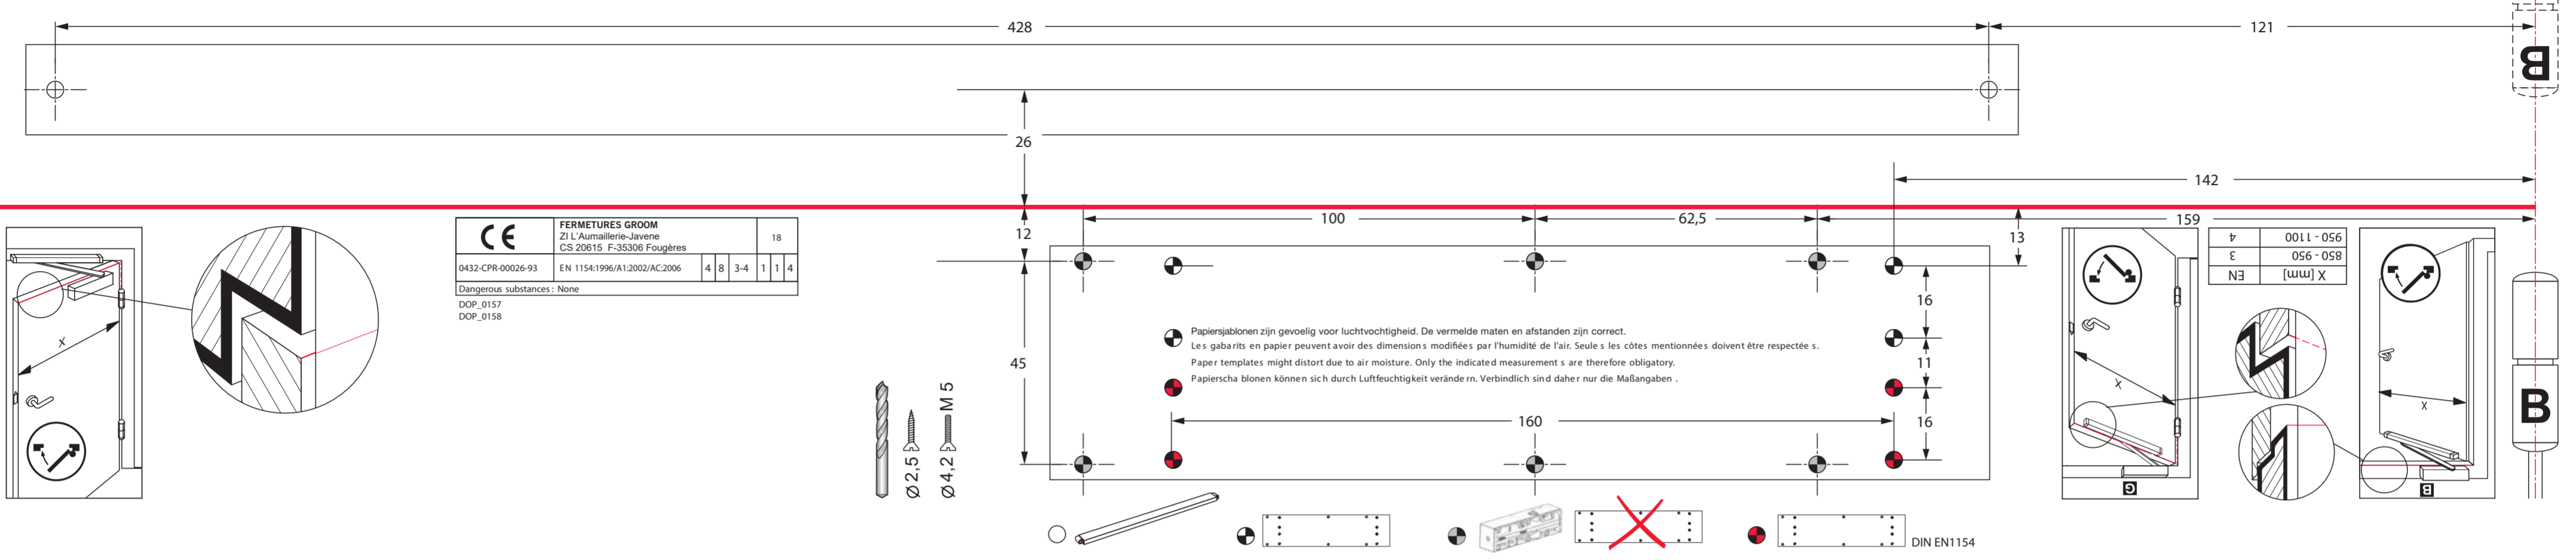

NX3400GA-B: EN3-4, EN 3-4