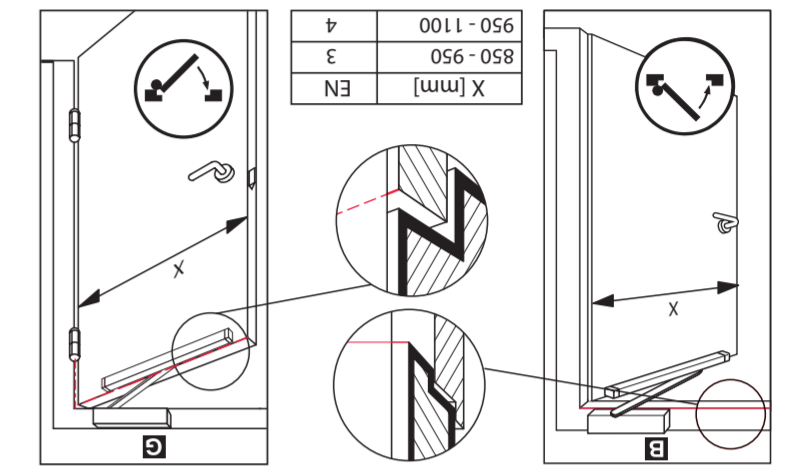

370000958700
07/19

NX3400GA-B: EN3-4, EN 3-4

CE	FERMETURES GROOM	18
	ZI L'Aumallerie-Javene	
0432-CPR-00026-93	CS 20615 F-35306 Fougères	
EN 1154:1996/A1:2002/AC:2006		4 8 3-4 1 1 4
DOP_0157		
DOP_0158		

X [mm]	EN	min.
850 - 950	3	
950 - 1100	4	+4 T → 5,5 T

NX3400GA-B: EN3-4, EN 3-4

FERMETURES GROOM
 ZI L'Aumallerie-Javene CS 20615
 F-35306 Fougères
 Tél.: +33 (0) 1 58 43 04 02
 Fax: +33 (0) 1 58 43 04 03
 www.groom.fr