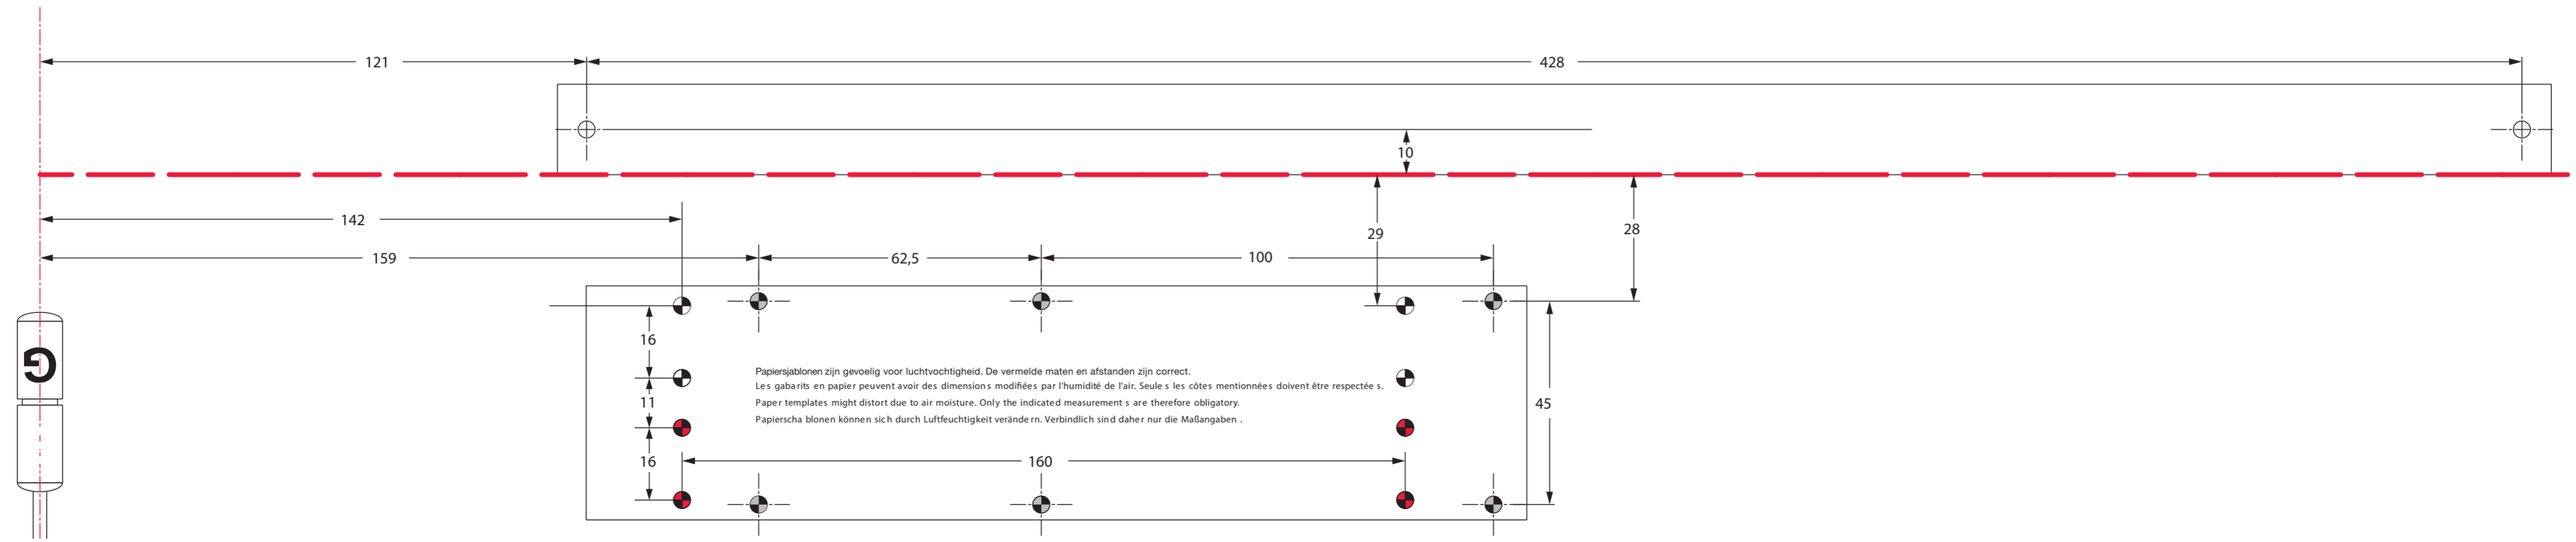

370000958700
07/19

NX3400GA-B: EN3-4, EN 3-4

CE	FERMETURES GROOM	18
	ZI L'Aumallerie-Javene	
0432-CPR-00026-93	CS 20615 F-35306 Fougères	
EN 1154:1996/A1:2002/AC:2006		4 8 3-4 1 1 4
DOP_0157		
DOP_0158		

X [mm]	EN	min.
850 - 950	3	
950 - 1100	4	+4 T → 5,5 T

NX3400GA-B: EN3-4, EN 3-4

FERMETURES GROOM
 ZI L'Aumallerie-Javene CS 20615
 F-35306 Fougères
 Tél.: +33 (0) 1 58 43 04 02
 Fax: +33 (0) 1 58 43 04 03
 www.groom.fr