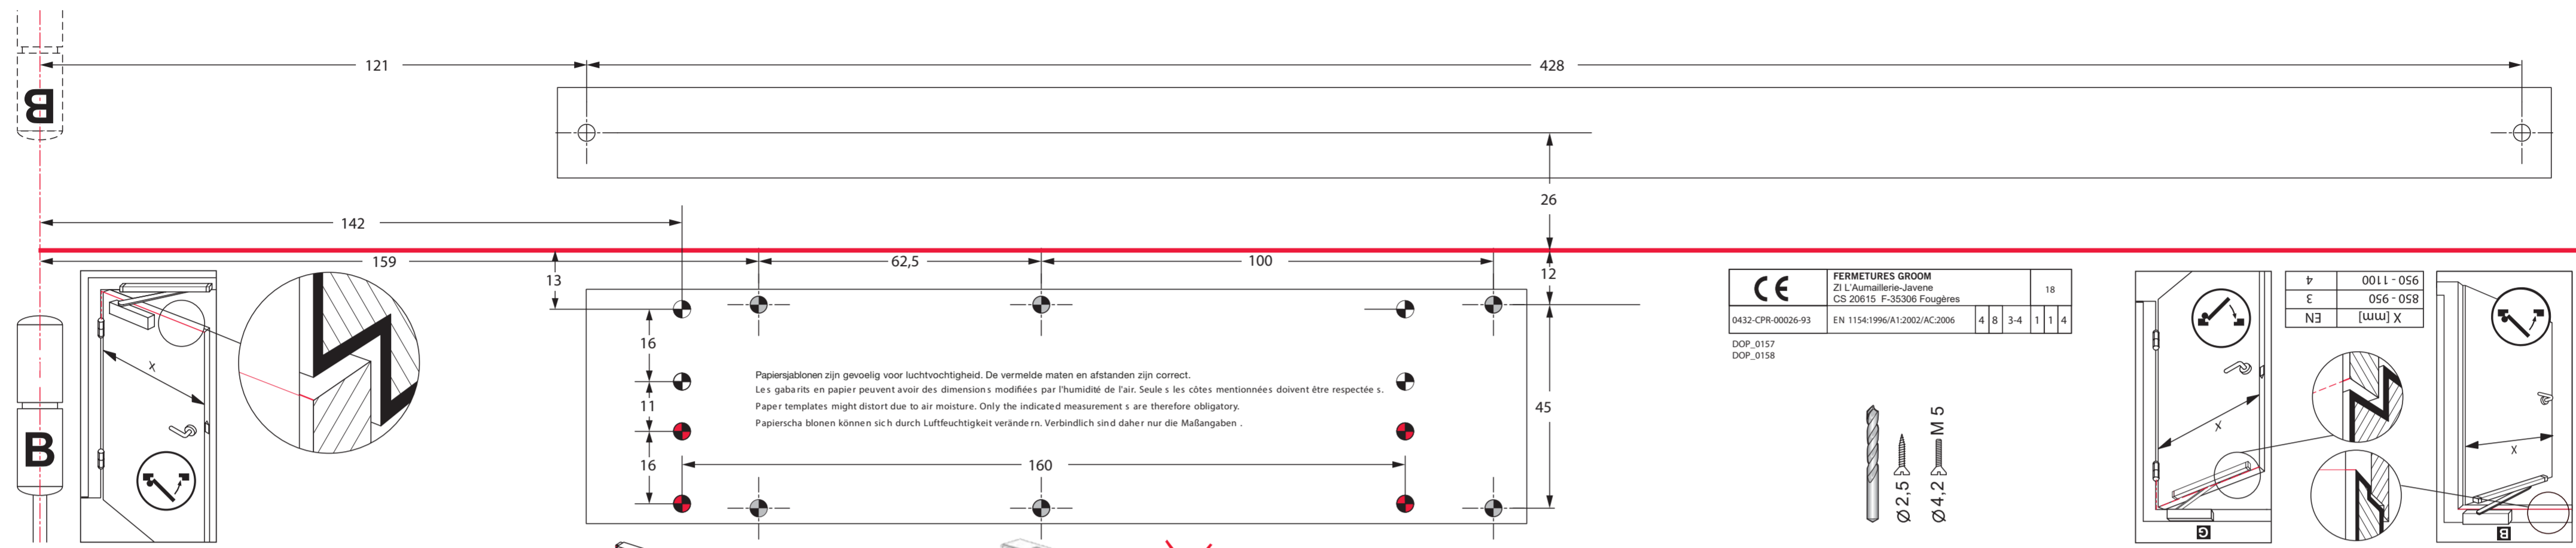

370000958700
07/19

NX3400GA-B: EN3-4, EN 3-4

CE	FERMETURES GROOM	18
	ZI L'Aumallerie-Javene	
0432-CPR-00026-93	CS 20615 F-35306 Fougères	
EN 1154:1996/A1:2002/AC:2006		4 8 3-4 1 1 4
DOP_0157		
DOP_0158		

X [mm]	EN	min.
850 - 950	3	
950 - 1100	4	+4 T → 5,5 T

NX3400GA-B: EN3-4, EN 3-4

FERMETURES GROOM
 ZI L'Aumallerie-Javene CS 20615
 F-35306 Fougères
 Tél.: +33 (0) 1 58 43 04 02
 Fax: +33 (0) 1 58 43 04 03
 www.groom.fr