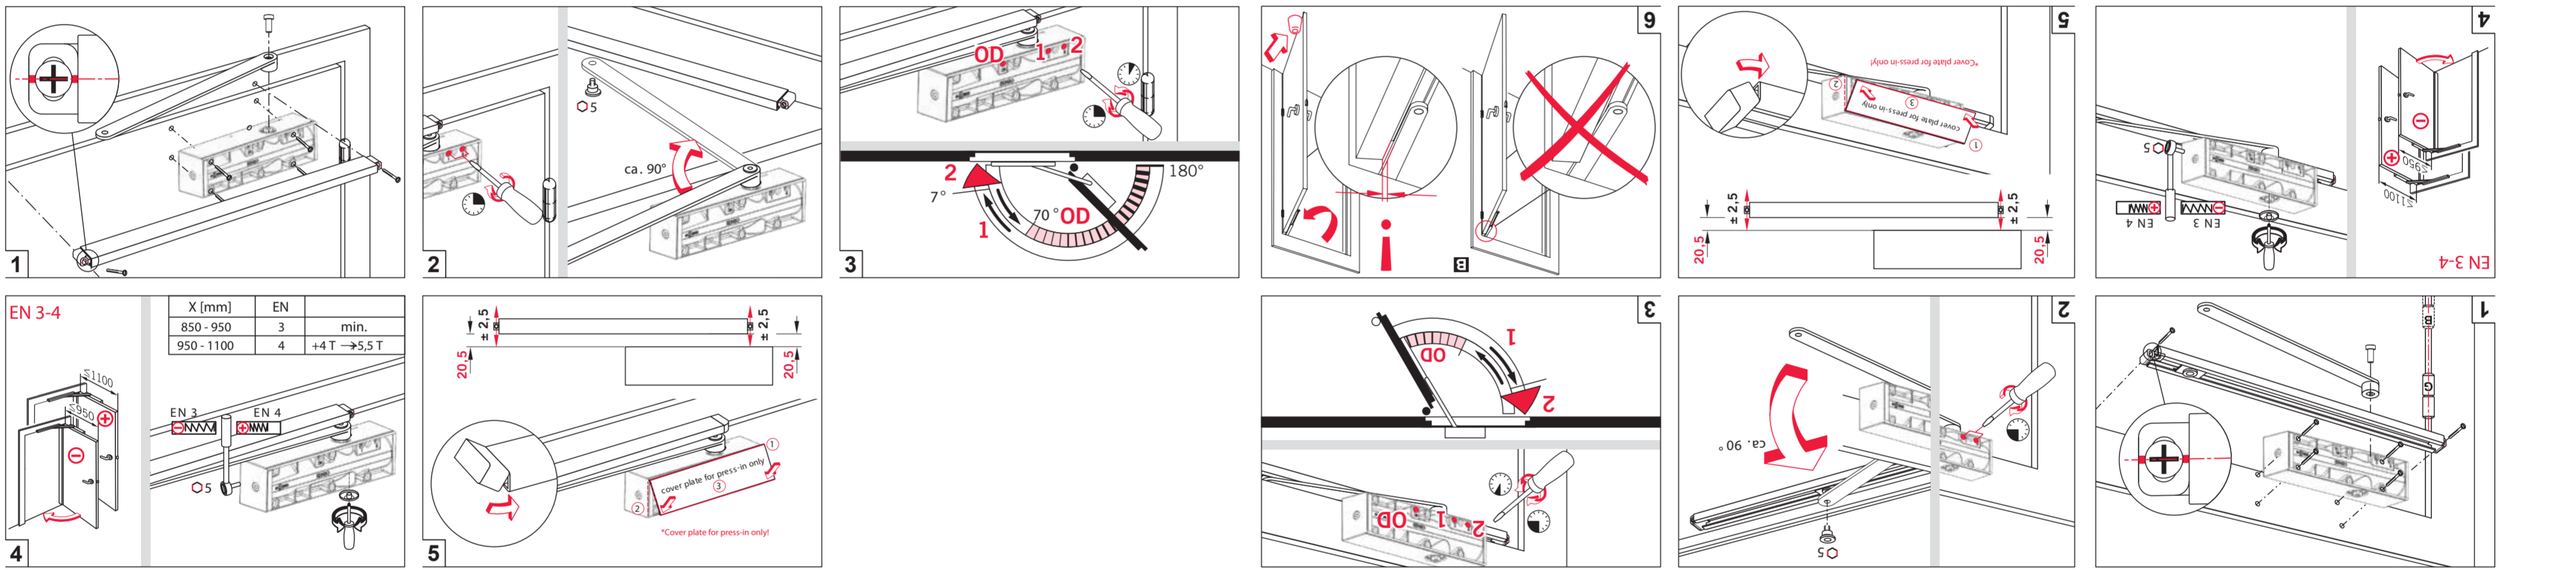

NX3400GA-B: EN3-4, EN 3-4