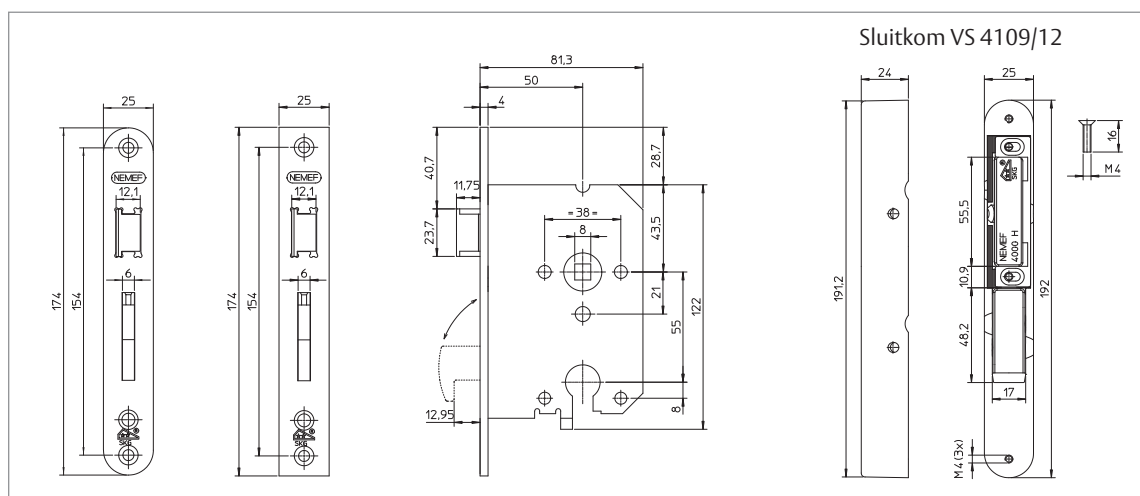

Veiligheidsslot met haakschoot 4109.

Zwaar veiligheidsslot uitgerust met een haakschoot.

Het veiligheidsslot met haakschoot 4109 voldoet aan de nieuwste richtlijnen van het Politiekeurmerk Veilig Wonen® Bestaande Bouw (versie februari 2009). In de nieuwste PKVW® richtlijnen staat namelijk bij kozijnen met niet ondersteunde tussenstijlen (<85 mm) een hoofdinsteekslot (SKG**®) met haakschoot voorgeschreven.

Productkenmerken

- Maatvoeringen gelijk aan Nemef veiligheidsslot 4119, hierdoor makkelijk uitwisselbaar.
- Dagschoot omlegbaar.
- Haakschoot (ééntoers).
- RVS voorplaat: verkrijgbaar in zowel rechthoekige (4109/17) als afgeronde uitvoering (4109/27).
- Gehard stalen haakschoot.
- Kan op een naar binnen- of buitendraaiende deur, zowel links als rechts geplaatst worden.
- Wordt geleverd met sluitplaat P 4109/17.
- Sluitkom: extra te bestellen VS 4109/12 (bevestiging met 2 schroeven 4,5 x 45 mm).

Veiligheidsbijzetslot met haakschoot 4208.

Zwaar veiligheidsslot uitgerust met een haakschoot.

Productkenmerken

- Maatvoeringen gelijk aan Nemef veiligheidsbijzetslot 4228, hierdoor makkelijk uitwisselbaar.
- Haakschoot (ééntoers).
- RVS voorplaat: verkrijgbaar in zowel rechthoekige (4208/17) als afgeronde uitvoering (4208/27).
- Gehard stalen haakschoot.
- Wordt geleverd met sluitplaat: P 4208/12.
- Sluitkom: extra te bestellen VS 4228.