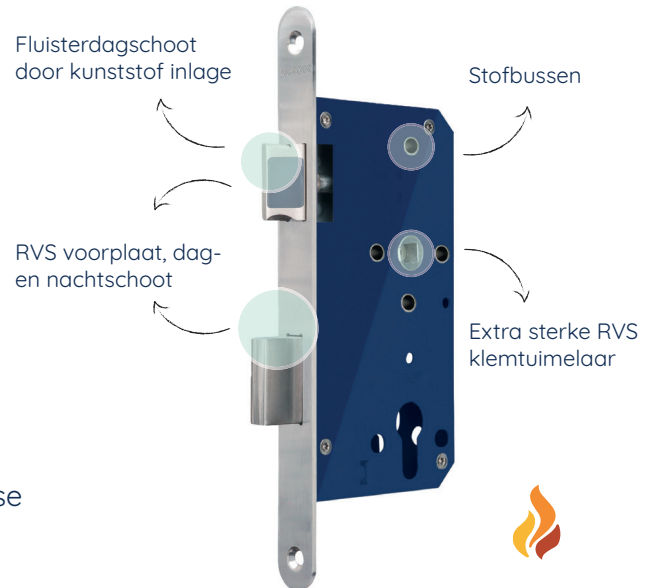

## PROJECTSLOTEN

PREMIUM

Ontdek de verbeterde Noxxa projectsloten, geschikt voor diverse toepassingen:

- › Geschikt voor alle utiliteitsprojecten
- › Brandwerende deuren
- › Vochtgevoelige omgevingen

Onze zeer krachtige projectsloten zijn ontworpen om moeiteloos extra zware en veelgebruikte deuren aan te kunnen, zoals blijkt uit de testresultaten volgens de Europese norm NEN EN 12209.

### UNIEKE KENMERKEN:

- › Anti-frictiedagschoot, oftewel fluisterdagschoot, dankzij de kunststof inzet in de dagschoot
- › Massieve RVS dag- & nachtschoten
- › Voorzien van stofbussen in de patentgaten om vervuiling van het binnenwerk te voorkomen
- › Klemtuimelaar van RVS voor een langere levensduur, extra kracht en een gladdere oppervlakte, waardoor geen aparte lagering nodig is
- › Voor links en rechtsdraaiende deuren door eenvoudig omkeerbare dagschoot

### UNIEKE RESULTATEN:

- › Klasse 3 slot volgens Europese norm NEN EN 12209
- › Massieve RVS dag- & nachtschoten
- › Getest op een deurgewicht van 200 kg en 120 Nm dwarskracht op de dagschoot tijdens een cycli test van 200.000 keer
- › Geschikt voor brand- en/of rookwerende deuren in combinatie met de kunststof fluisterdagschoot, getest volgens EN 1634-1
- › Uitstekende corrosiewerendheid dankzij mat geborstelde RVS voorplaat, massieve RVS dag- & nachtschoten en RVS klemtuimelaar

### EENVOUDIG OM TE KEREN

1. Duw schroevendraaier tot de dagschoot voorbij de voorplaat is
2. Draaien
3. Terug plaatsen

De sloten worden geleverd zonder sluitplaten. Noxxa biedt echter een uitgebreid assortiment sluitplaten aan, beschikbaar in zowel rechthoekige als afgeronde modellen, met zowel standaard lip als verlengde lip.