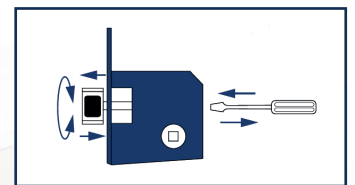

### EENVOUDIG OM TE KEREN

1. Duw schroevendraaier tot de dagschoot voorbij de voorplaat is
2. Draaien
3. Terug plaatsen

De sloten worden geleverd zonder sluitplaten. Noxxa biedt echter een uitgebreid assortiment sluitplaten aan, beschikbaar in zowel rechthoekige als afgeronde modellen, met zowel standaard lip als verlengde lip.