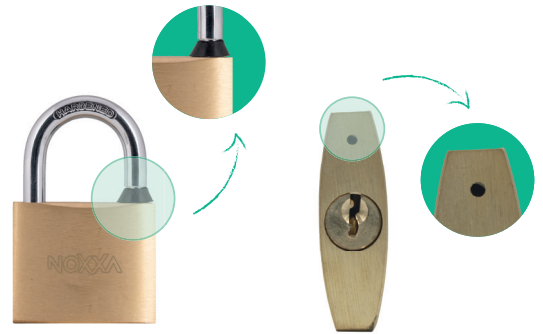

## Hangsloten messing

Ontdek de robuuste kwaliteit van Noxxa messing hangsloten.

- > Verschillend- en gelijksluitende opties beschikbaar
- > Corrosiebestendig binnenwerk en RVS veertjes
- > Beugel van gehard staal en dubbel vergrendeld
- > Voorzien van condensgat en rubber beugelring tegen vocht (vanaf 40mm)
- > Geleverd met 2 sleutels

## Cijferhangslot messing

Eenvoudige toegang, volledige controle: Noxxa cijferhangslot.

- > Geen sleutels nodig, alleen een code voor toegang
- > 4-cijferige combinatie, eenvoudig en onbeperkt te wijzigen
- > Messing kast en gehard stalen beugel

## Anti-diefstal hardstalen ketting

Bescherm met zekerheid: Noxxa anti-diefstal ketting.

- > Ideaal voor het beveiligen van gereedschap, voertuigen en bouwplaatsen
- > Hardstalen ketting met 10mm dikke schakels voor maximale stevigheid
- > Perfect te combineren met Noxxa hang- of pantserhangslot voor een complete beveiligingsoplossing
- > Voorzien van een beschermhoes

## Pantserhangslot RVS

Een pantserhangslot biedt een robuuste en betrouwbare beveiligingsoplossing voor diverse situaties waar hoogwaardige beveiliging vereist is. Het Noxxa pantserhangslot heeft de volgende kenmerken: