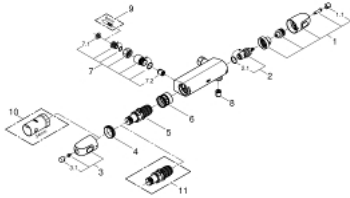

34 815 003 GROHTHERM 1000 THERMOSTATISCHE DOUCHEMENGKRAAN

ONDERDELEN

1: Aquadimmgreep (Bestel-nr 47972000)

1.1: Afdekkapje (Bestel-nr 4797400M)

2: Keramisch bovendeeel 1/2" (Bestel-nr 45346000)

2.1: O-Ring Ø18,2 x Ø1,7 (Bestel-nr 0392400M)

3: Temperatuurgreep (Bestel-nr 47973000)

3.1: Afdekkapje (Bestel-nr 4797400M)

4: Bevestigingsring (Bestel-nr 47743000)

5: Thermo element 1/2" (Bestel-nr 47439000)

6: Waterloop (Bestel-nr 47975000)

7: Terugslagklepset