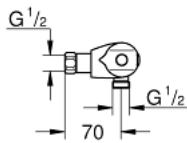

34 815 003 GROHTHERM 1000 THERMOSTATISCHE DOUCHEMENGKRAAN

PRODUCTOMSCHRIJVING

- Kleur: chroom
- GROHE CoolTouch voorkomt dat het kraanhuis te warm wordt
- GROHE MetalGrip ergonomisch gevormde metalen grepen
- GROHE SafeStop bij 38°C
- GROHE SafeStop Plus optionele temperatuurbegrenzer bij 43°C inbegrepen
- GROHE TurboStat thermostaat kardoes
- geïntegreerde afsluiter
- volumegreep met GROHE EcoButton
- keramisch-bovendeel 1/2", 180°
- 1/2" douche-aansluiting
- ingebouwde terugslagkleppen
- vuilfilters
- beveiligd tegen terugstroming
- h.o.h. 120 mm
- zonder koppelingen
- GROHE Water Saving technologie voor minder water en een perfecte straal