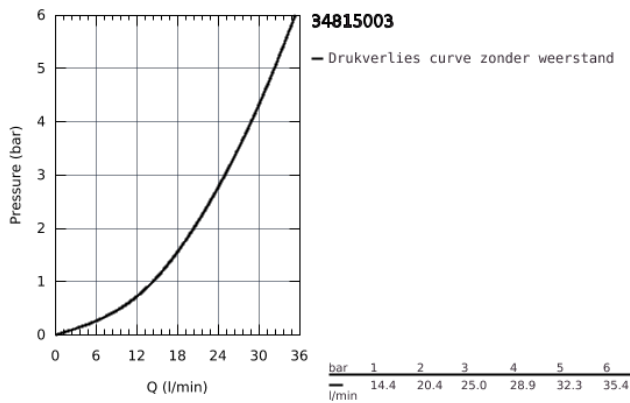

34 815 003 GROHTHERM 1000 THERMOSTATISCHE DOUCHEMENGKRAAN

PRODUCTOMSCHRIJVING

- Kleur: chroom
- GROHE CoolTouch voorkomt dat het kraanhuis te warm wordt
- GROHE MetalGrip ergonomisch gevormde metalen grepen
- GROHE SafeStop bij 38°C
- GROHE SafeStop Plus optionele temperatuurbegrenzer bij 43°C inbegrepen
- GROHE TurboStat thermostaat kardoes
- geïntegreerde afsluiter
- volumegreep met GROHE EcoButton
- keramisch-bovendeel 1/2", 180°
- 1/2" douche-aansluiting
- ingebouwde terugslagkleppen
- vuilfilters
- beveiligd tegen terugstroming
- h.o.h. 120 mm
- zonder koppelingen
- GROHE Water Saving technologie voor minder water en een perfecte straal

34 815 003 GROHTHERM 1000 THERMOSTATISCHE DOUCHEMENGKRAAN

ONDERDELEN

1: Aquadimmgreep (Bestel-nr 47972000)

1.1: Afdekkapje (Bestel-nr 4797400M)

2: Keramisch bovendeeel 1/2" (Bestel-nr 45346000)

2.1: O-Ring Ø18,2 x Ø1,7 (Bestel-nr 0392400M)