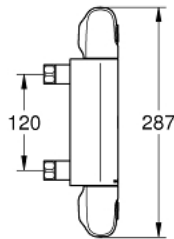

34 815 003 GROHTHERM 1000 THERMOSTATISCHE DOUCHEMENGKRAAN

PRODUCTOMSCHRIJVING

- Kleur: chroom
- GROHE CoolTouch voorkomt dat het kraanhuis te warm wordt
- GROHE MetalGrip ergonomisch gevormde metalen grepen
- GROHE SafeStop bij 38°C
- GROHE SafeStop Plus optionele temperatuurbegrenzer bij 43°C inbegrepen
- GROHE TurboStat thermostaat kardoes
- geïntegreerde afsluiter
- volumegreep met GROHE EcoButton
- keramisch-bovendeel 1/2", 180°
- 1/2" douche-aansluiting
- ingebouwde terugslagkleppen
- vuilfilters
- beveiligd tegen terugstroming
- h.o.h. 120 mm
- zonder koppelingen
- GROHE Water Saving technologie voor minder water en een perfecte straal

34 815 003 GROHTHERM 1000 THERMOSTATISCHE DOUCHEMENGKRAAN

ONDERDELEN

1: Aquadimmgreep (Bestel-nr 47972000)

1.1: Afdekkapje (Bestel-nr 4797400M)

2: Keramisch bovendeeel 1/2" (Bestel-nr 45346000)

2.1: O-Ring Ø18,2 x Ø1,7 (Bestel-nr 0392400M)

3: Temperatuurgreep (Bestel-nr 47973000)

3.1: Afdekkapje (Bestel-nr 4797400M)

4: Bevestigingsring (Bestel-nr 47743000)

5: Thermo element 1/2" (Bestel-nr 47439000)

6: Waterloop (Bestel-nr 47975000)

7: Terugslagklepset