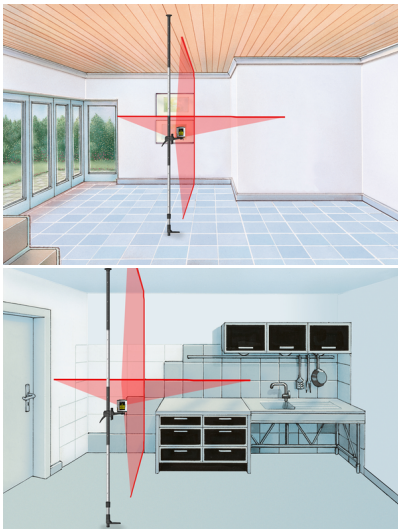

## TelePod Plus 330 cm

### Telescopische klemstang voor de positionering van lasermeettoestellen

- Voor vertrekhoogten tot 3,30 m
- Robuuste uitvoering van aluminium
- Klemhouder met fijne afstelling en 1/4"-schroefdraadadapter
- Lange veerweg in de statiefpoot

#### TECHNISCHE GEGEVENS

MAX. NUTTIGE LAST	5 kg
MAX. HOOGTE	3300 mm
MIN. HOOGTE	760 mm
STATIEFAANSLUITING	1/4" schroefdraad
WERKOMSTANDIGHEDEN	-10°C ... 50°C, Luchtvochtigheid max. 85% rH, niet-condenserend
OPSLAGVOORWAARDEN	-20°C ... 70°C, Luchtvochtigheid max. 80% rH
AFMETINGEN (B X H X D)	200 mm x 200 mm x 800 mm
GEWICHT	2200 g (incl. houder)