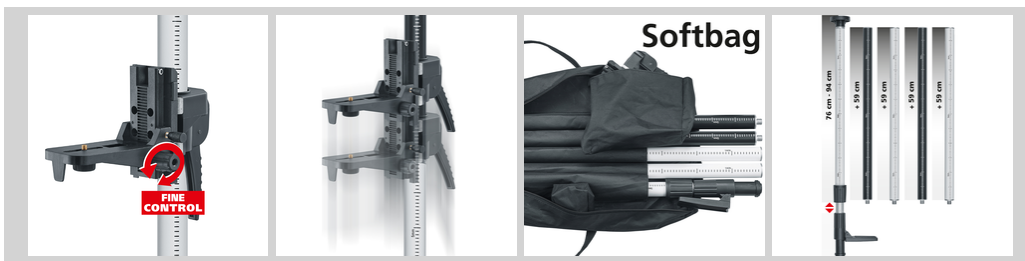

## TelePod Plus 330 cm

### Telescopische klemstang voor de positionering van lasermeettoestellen

- Voor vertrekhoogten tot 3,30 m
- Robuuste uitvoering van aluminium
- Klemhouder met fijne afstelling en 1/4"-schroefdraadadapter
- Lange veerweg in de statiefpoot

#### TECHNISCHE GEGEVENS

MAX. NUTTIGE LAST	5 kg
MAX. HOOGTE	3300 mm
MIN. HOOGTE	760 mm
STATIEFAANSLUITING	1/4" schroefdraad
WERKOMSTANDIGHEDEN	-10°C ... 50°C, Luchtvochtigheid max. 85% rH, niet-condenserend
OPSLAGVOORWAARDEN	-20°C ... 70°C, Luchtvochtigheid max. 80% rH
AFMETINGEN (B X H X D)	200 mm x 200 mm x 800 mm
GEWICHT	2200 g (incl. houder)

TelePod Plus 330 cm

ARTIKELNR. 090.122A

EAN-CODE 4021563710508

VE 1