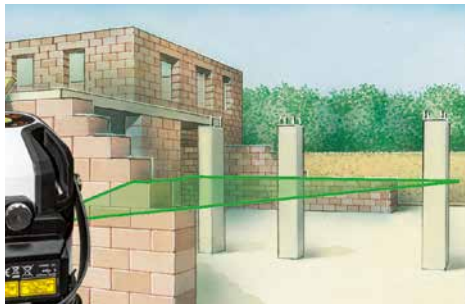

### Kruislijnlaser met groen laserkruis, met 3 rode laserlijnen en loodlaser

Rev18W49

Uitstekend zichtbare vloerlaserlijnen

Li-ionen-accu

- **Groene lasertechnologie**
- Extreem fel groen laserkruis vooraan in **DLD-uitvoering zorgt voor lijnen van hoge kwaliteit**, een schoon, duidelijk en daardoor goed zichtbaar lijnbeeld.
- **PowerBright-Laser**: speciale hoogrendements-laserdioden genereren extreem goed zichtbare laserlijnen.
- De **4 verticale laserlijnen** zijn haaks t.o.v. elkaar uitgelijnd.
- **Automatic Level**: automatische uitlijning door magnetisch gedempt pendelsysteem.
- Eenvoudige en **exacte loodlijnfunctie** met de extra loodlaser onder en het laserkruis boven.
- **Out-Of-Level**: door optische signalen wordt gesignaleerd, wanneer het apparaat zich buiten het nivelleerbereik bevindt.
- **Extra inschakelbare** laserlijnen.
- **RX-/GRX-Ready**: In combinatie met een optionele laserontvanger kunnen de rode laserlijnen (RX-Ready) en de groene laserlijnen (GRX-Ready) met de geïntegreerde handontvangermodus op grote afstanden en bij ongunstige lichtomstandigheden worden herkend.
- Exacte positionering van de laserlijnen door de draaibare behuizing met **zijdelingse fijnafstelling**.
- **Libel en in hoogte verstelbare poten** voor het vooraf afstellen van het apparaat.
- Lange bedrijfsduur dankzij sterke **lithium-ionen-accu**.
- **Transport Lock**: een pendelvergrendeling beschermt het pendelsysteem tijdens het transport.