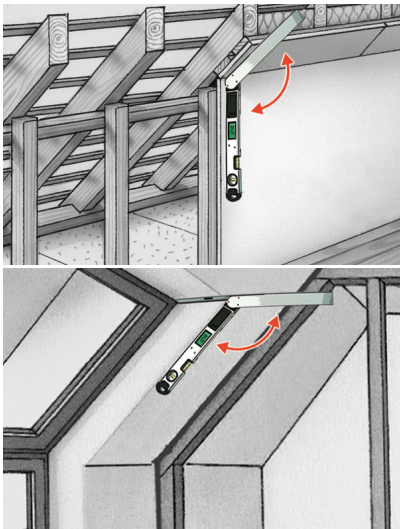

ArcoMaster 60

Digitale, elektronische hoekmeter met hoekweergave

Met de digitale elektronische hoekmeter kunnen binnen- en buitenhoeken exact worden bepaald, bijvoorbeeld bij het meten van dakhellingen en het inpassen van meubels en ramen. Telkens één verlicht display op de voor- en achterzijde geeft de meetwaarden in grote cijfers weer en op passende wijze bij metingen boven hoofdhoogte. Met de uittrekbare zwaaihaak is het gebruik op moeilijk toegankelijke plaatsen mogelijk. Met de Hold-functie kan de weergave op ontoegankelijke plaatsen worden bevroren om ze later te kunnen aflezen.

- Exacte bepaling van binnen- en buitenhoeken
- Ideaal voor met meten van dakhellingen en inpassen van meubels of ramen
- Hoekmeting op moeilijk toegankelijke plaatsen met in- en uitklapbare meetpoten aan beide zijden
- Werken aan beide zijden dankzij verlichte LC-displays aan de voor- en achterzijde
- Comfortabele metingen boven hoofdhoogte: beide displays kunnen per druk op de toets worden gedraaid
- Hoge meetnauwkeurigheid door bevroren van de weergave bij metingen op ontoegankelijke plaatsen
- Weergave van deellijnen per druk op de toets, optimaal voor versteksneden

TECHNISCHE GEGEVENS

EXACTHEID VAN DE LIBELLEN	± 0,25 mm / m
NAUWKEURIGHEID HOEKMETING	± 0,2°
MEETBEREIK HOEKMETING	0 ... 220°
RESOLUTIE HOEKMETING	0,1°
WEERGAVENAUWKEURIGHEID	decimaalcijfer
STROOMVOORZIEJING	2 x 1,5V LR6 (AA)
GEBRUIKSDUUR	ca. 8 uur
WERKOMSTANDIGHEDEN	0°C ... 50°C, Luchtvochtigheid max. 80% rH, niet-condenserend, Werkhoogte max. 4000 m boven NAP (Nieuw Amsterdams Peil)
OPSLAGVOORWAARDEN	-10°C ... 60°C, Luchtvochtigheid max. 80% rH, niet-condenserend
AFMETINGEN (B X H X D)	40 mm x 57 mm x 600 mm
GEWICHT	1050 g (incl. batterijen)