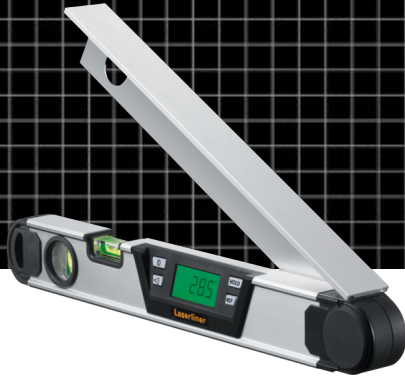

ArcoMaster 40

Digitale, elektronische hoekmeter met hoekweergave

Met de digitale elektronische hoekmeter kunnen binnen- en buitenhoeken exact worden bepaald, bijvoorbeeld bij het meten van dakhellingen en het inpassen van meubels en ramen. Telkens één verlicht display op de voor- en achterzijde geeft de meetwaarden in grote cijfers weer en op passende wijze bij metingen boven hoofdhoogte. Met de uittrekbare zwaaihaak is het gebruik op moeilijk toegankelijke plaatsen mogelijk. Met de Hold-functie kan de weergave op ontoegankelijke plaatsen worden bevroren om ze later te kunnen aflezen.

- Exacte bepaling van binnen- en buitenhoeken
- Ideaal voor met meten van dakhellingen en inpassen van meubels of ramen
- Hoekmeting op moeilijk toegankelijke plaatsen met in- en uitklapbare meetpoten aan beide zijden
- Werken aan beide zijden dankzij verlichte LC-displays aan de voor- en achterzijde
- Comfortabele metingen boven hoofdhoogte: beide displays kunnen per druk op de toets worden gedraaid
- Hoge meetnauwkeurigheid door bevroren van de weergave bij metingen op ontoegankelijke plaatsen
- Weergave van deellijnen per druk op de toets, optimaal voor versteksnedes

TECHNISCHE GEGEVENS

EXACTHEID VAN DE LIBELLEN	± 0,25 mm / m
NAUWKEURIGHEID HOEKMETING	± 0,2°
MEETBEREIK HOEKMETING	0 ... 220°
RESOLUTIE HOEKMETING	0,1°
WEERGAVENAUWKEURIGHEID	decimaalcijfer
STROOMVOORZIEJING	2 x 1,5V LR6 (AA)
GEBRUIKSDUUR	ca. 8 uur
WERKOMSTANDIGHEDEN	0°C ... 50°C, Luchtvochtigheid max. 80% rH, niet-condenserend, Werkhoogte max. 4000 m boven NAP (Nieuw Amsterdams Peil)
OPSLAGVOORWAARDEN	-10°C ... 60°C, Luchtvochtigheid max. 80% rH, niet-condenserend
AFMETINGEN (B X H X D)	40 mm x 57 mm x 420 mm
GEWICHT	800 g (incl. batterijen)