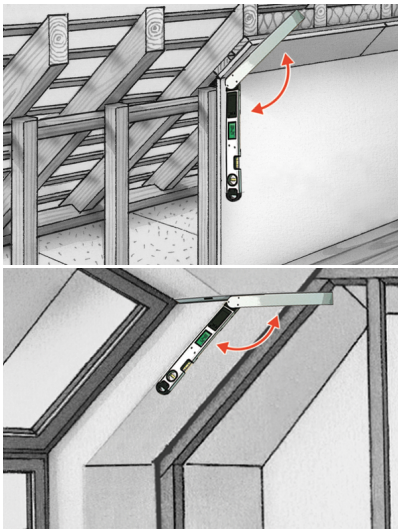

ArcoMaster 40

Digitale, elektronische hoekmeter met hoekweergave

Met de digitale elektronische hoekmeter kunnen binnen- en buitenhoeken exact worden bepaald, bijvoorbeeld bij het meten van dakhellingen en het inpassen van meubels en ramen. Telkens één verlicht display op de voor- en achterzijde geeft de meetwaarden in grote cijfers weer en op passende wijze bij metingen boven hoofdhoogte. Met de uittrekbare zwaaihaak is het gebruik op moeilijk toegankelijke plaatsen mogelijk. Met de Hold-functie kan de weergave op ontoegankelijke plaatsen worden bevroren om ze later te kunnen aflezen.

- Exacte bepaling van binnen- en buitenhoeken
- Ideaal voor met meten van dakhellingen en inpassen van meubels of ramen
- Hoekmeting op moeilijk toegankelijke plaatsen met in- en uitklapbare meetpoten aan beide zijden
- Werken aan beide zijden dankzij verlichte LC-displays aan de voor- en achterzijde
- Comfortabele metingen boven hoofdhoogte: beide displays kunnen per druk op de toets worden gedraaid
- Hoge meetnauwkeurigheid door bevroren van de weergave bij metingen op ontoegankelijke plaatsen
- Weergave van deellijnen per druk op de toets, optimaal voor versteksnedes

TECHNISCHE GEGEVENS

EXACTHEID VAN DE LIBELLEN	± 0,25 mm / m
NAUWKEURIGHEID HOEKMETING	± 0,2°
MEETBEREIK HOEKMETING	0 ... 220°
RESOLUTIE HOEKMETING	0,1°
WEERGAVENAUWKEURIGHEID	decimaalcijfer
STROOMVOORZIEJING	2 x 1,5V LR6 (AA)
GEBRUIKSDUUR	ca. 8 uur
WERKOMSTANDIGHEDEN	0°C ... 50°C, Luchtvochtigheid max. 80% rH, niet-condenserend, Werkhoogte max. 4000 m boven NAP (Nieuw Amsterdams Peil)
OPSLAGVOORWAARDEN	-10°C ... 60°C, Luchtvochtigheid max. 80% rH, niet-condenserend
AFMETINGEN (B X H X D)	40 mm x 57 mm x 420 mm
GEWICHT	800 g (incl. batterijen)